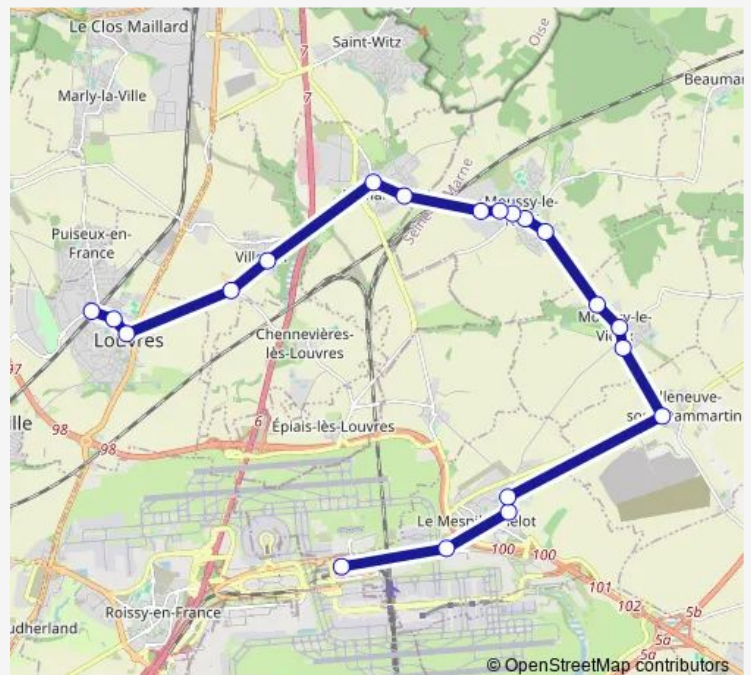

Direction

Louvres RER D — Roissypole - Aéroport Cdg1 (B1)

19 stops

[Open route schedule](#)

Louvres RER D

Parc de Louvres

Marie Feuchère

Ferme de Vaulerand

Campus

Centre

Les Ouches

Carrefour

Rue du Gué

ZI du Mesnil Amelot

Roissypole - Aéroport Cdg1 (B1)

Route schedule

Route info

Direction: Louvres RER D

Stops: 19

Trip Duration: 0 hour 48 min

Direction

Roissypole - Aéroport Cdg1 (B1) — Louvres RER D

20 stops

[Open route schedule](#)

Roissypole - Aéroport Cdg1 (B1)

ZI Périchet

ZI du Mesnil Amelot

Rue du Gué

Carrefour

Les Ouches

Centre

Campus