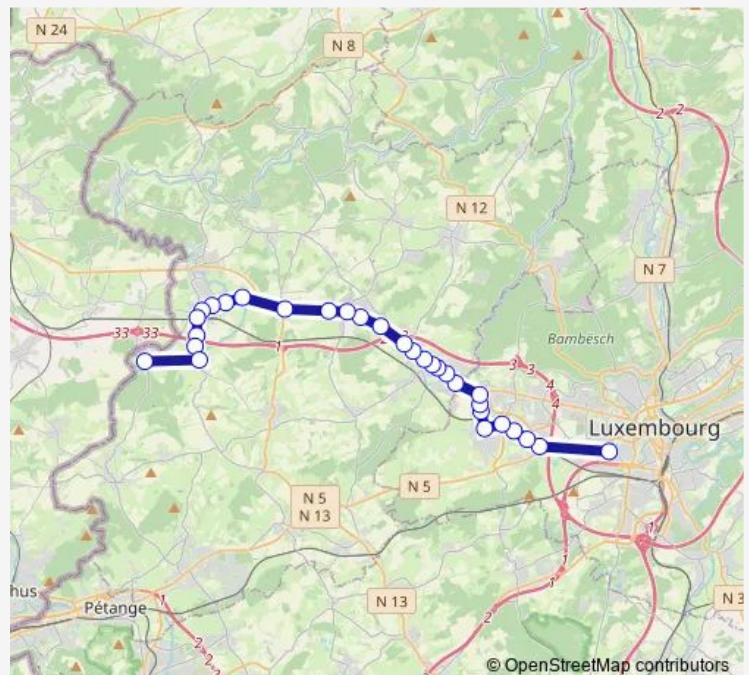

Bertrange, Montereale

Bertrange, Richterwee

Bertrange, Fleuri

Merl, Geesseknäppchen (N)

Route schedule

Bertrange, Dicks — Merl, Geesseknäppchen (N)

Monday 07:27

Tuesday 07:27

Wednesday 07:27

Thursday 07:27

Friday 07:27

Saturday —

Sunday —

Route info

Direction: Bertrange, Dicks

Stops: 7

Trip Duration: 0 hour 14 min

■ D22

Direction

Merl, Geesseknäppchen (N) — Grass, Um Camping

30 stops

[Open route schedule](#)

Merl, Geesseknäppchen (N)

Bertrange, Fleuri

Route info

Direction: Merl, Geesseknäppchen (N)

Stops: 30

Trip Duration: 0 hour 36 min

Kleinbettingen, Gare routière

Kleinbettingen, Kolerbiurg

Kahler, Gare

Kahler, Kiirch