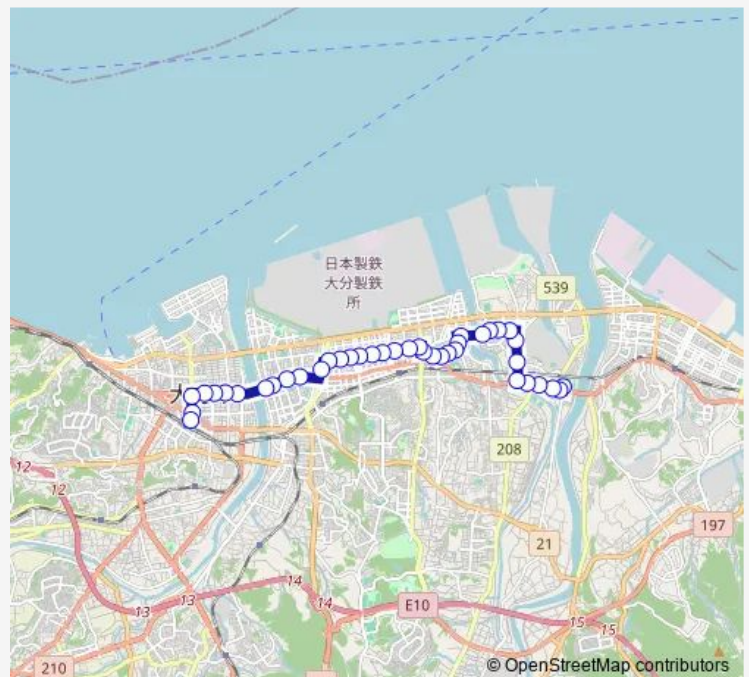

Thursday 11:57

Friday 11:57

Saturday —

Sunday —

Route info

Direction: 大分駅前

Stops: 40

Trip Duration: 0 hour 37 min

■ D22 — 花高松線

日吉公園前

寺崎町一丁目

寺崎町二丁目

三川下一丁目

三川下公民館前

三ッ川下

海原橋西