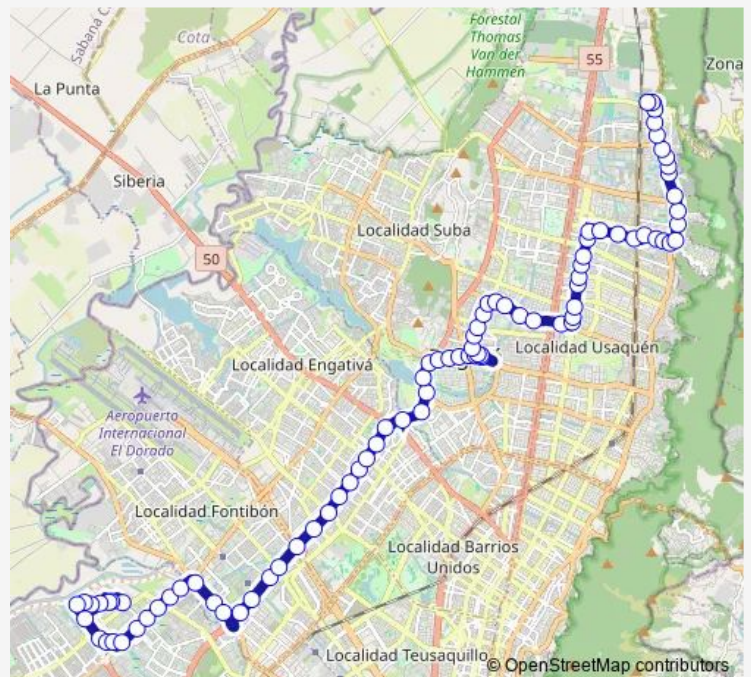

CL 6D - KR 87a

AV. C. de Cali - CL 6d

AV. C. de Cali - CL 8b

Av.C.Cali - CL 10b

AV. C. de Cali - CL 11a

AV. C. de Cali - CL 13a

AV. C. de Cali - CL 15a

AV. Centenario - KR 82

AV. Centenario - KR 78g

AV. Centenario - AV. Boyacá

AV. Boyacá - AC 19

Route schedule

CL 10 - KR 93 — CL 193 - KR 8b

Monday —

Tuesday —

Wednesday —

Thursday —

Friday —

Saturday —

Sunday

15:00-18:52

Route info

Direction: CL 10 - KR 93

Stops: 83

Trip Duration: 2 hour 5 min

B419 — Lijaca Ciclovía

BusMaps

AV. Boyacá - CL 21

AV. Boyacá - CL 23

AV. Boyacá - AV. Esperanza

AV. Boyacá - AC 26

AV. Boyacá - CL 52