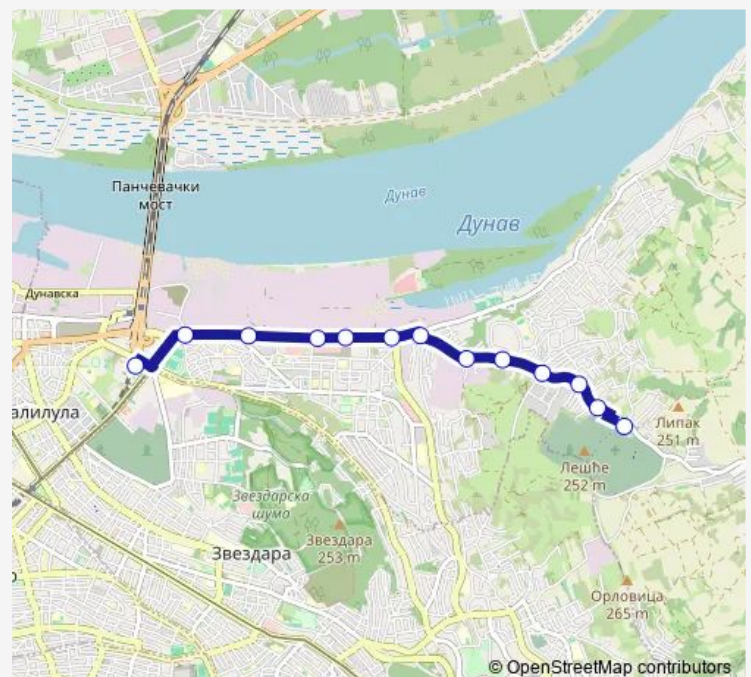

Put Za Adu Huju

Mirijevski Bulevar

Rospi Ćuprija

Trudbenička

Višnjička Banja

Toplana

Novo Naselje

Lešće

### Route schedule

Omladinski Stadion /Ulaz/ — Lešće /Groblje/

Monday 05:30-16:30

Tuesday 05:30-16:30

Wednesday 05:30-16:30

Thursday 05:30-16:30

Friday 05:30-16:30

Saturday —

### Route info

Direction: Omladinski Stadion /Ulaz/

Stops: 13

Trip Duration: 0 hour 17 min

Višnjika Banja

Trudbenička

Rospi Ćuprija

Mirijeovski Bulevar

Put Za Adu Huju

Diljska

Vojvode Micka Krstića

Vuka Vrčevića