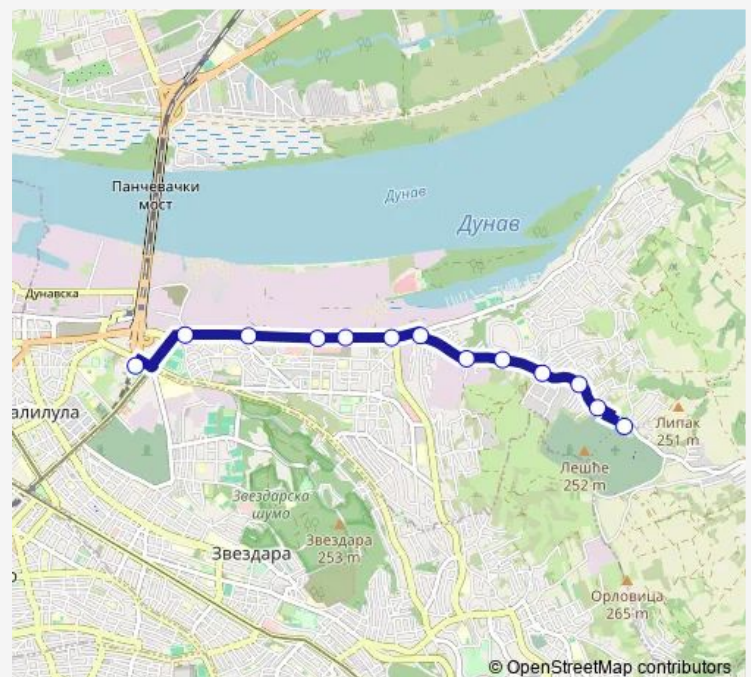

Put Za Adu Huju

Mirijevski Bulevar

Rospi Ćuprija

Trudbenička

Višnjička Banja

Toplana

Novo Naselje

Lešće

### Route info

Direction: Omladinski Stadion /Ulaz/

Stops: 13

Trip Duration: 0 hour 20 min

Višnjika Banja

Trudbenička

Rospi Ćuprija

Mirijeovski Bulevar

Put Za Adu Huju

Diljska

Vojvode Micka Krstića

Vuka Vrčevića