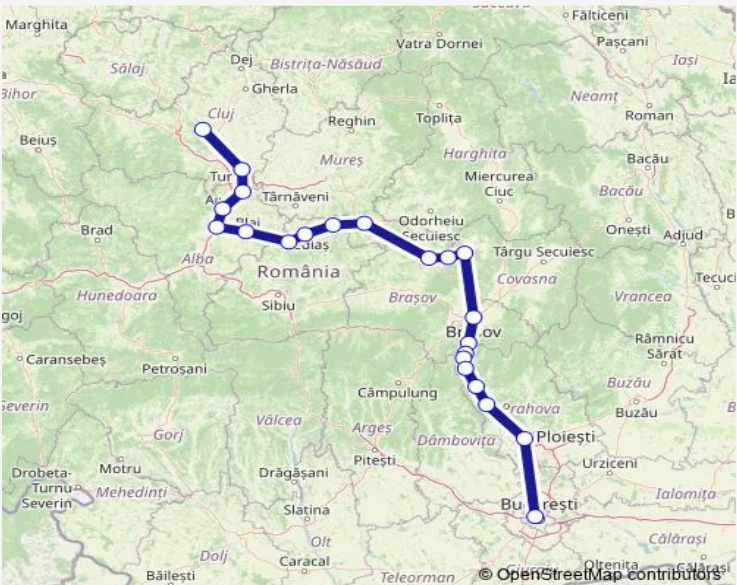

Rail IR: Cluj Napoca - București Nord Gr.A
 IR: Cluj Napoca - Câmpia Turzii - Războieni - Aiud Hm. - Teiuș - Blaj - Copșa Mică - Mediaș - Dumbrăveni Hm. - Sighișoara - Rupea - Racoș Hm. - Augustin Hm. - Brașov - Predeal - Azuga - Bușteni - Sinaia - Comarnic - Câmpina - Ploiești Vest - București Nord Gr.A

[Go to website](#)

Direction
 Cluj Napoca — București Nord Gr.A
 22 stops
[Open route schedule](#)

- Cluj Napoca
- Câmpia Turzii
- Războieni
- Aiud Hm.
- Teiuș
- Blaj
- Copșa Mică
- Mediaș
- Dumbrăveni Hm.
- Sighișoara
- Rupea
- Racoș Hm.
- Augustin Hm.
- Brașov
- Predeal
- Azuga
- Bușteni
- Sinaia

Route schedule
 Cluj Napoca — București Nord Gr.A

Monday	10:15
Tuesday	10:15
Wednesday	10:15
Thursday	10:15
Friday	10:15
Saturday	10:15
Sunday	10:15

Route info
 Direction: Cluj Napoca
 Stops: 22
 Trip Duration: 9 hour 51 min