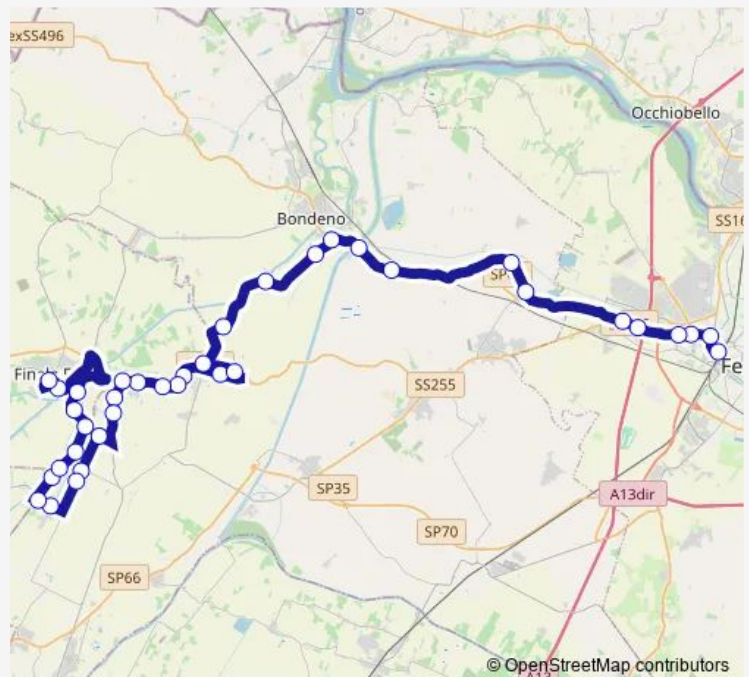

VIA PER Ferrara 99

Sbaretta

Reno Finalese - Bivio Reno Centese

Route schedule

Ferrara Autostazione — Finale Emilia Autostazione

Monday —

Tuesday —

Wednesday —

Thursday —

Friday —

Saturday 14:40

Sunday —

Route info

Direction: Ferrara Autostazione

Stops: 37

Trip Duration: 1 hour 6 min

370 — Ferrara-Ponte Rodoni-Bondeno-Finale Emilia

Reno Finalese

VIA Finalese 14

Bivio VIA Orologi

Alberone

Monsignore DI Sopra

VIA Maestra Grande 26

Dodici Morelli

Route info

Direction: Finale Emilia Autostazione

Stops: 33

Trip Duration: 1 hour 1 min

Bivio Diamantina

Vigarano Pieve

Cassana Chiesa

Cassana Pesa