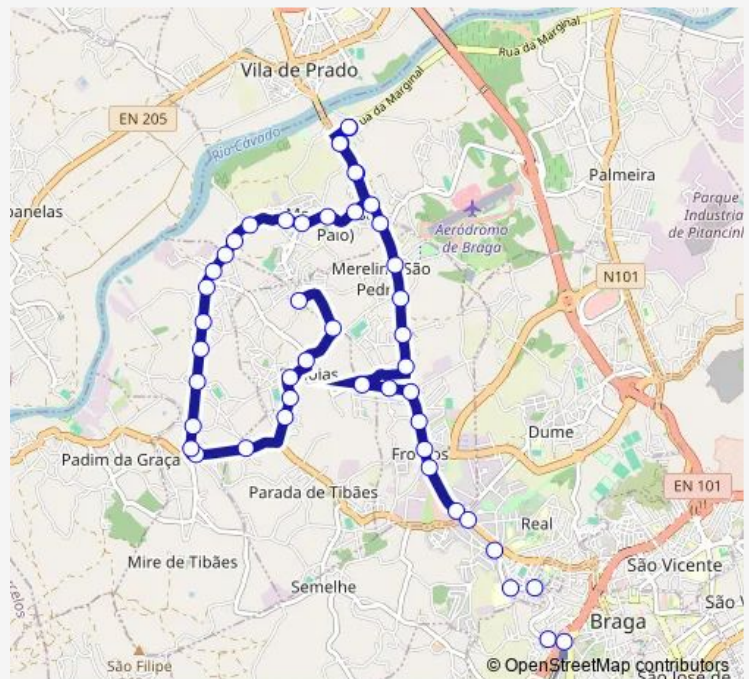

Cachada Ii

Devesa Ii

Devesa I (Cemitério)

Route schedule

Veiguiinha (EB 23 Cávado) — Rotunda Estação I

Monday —

Tuesday —

Wednesday —

Thursday 17:25

Friday 13:15-14:15

Saturday —

Sunday —

Route info

Direction: Veiguiinha (EB 23 Cávado)

Stops: 47

Trip Duration: 0 hour 30 min

370 — Eb23 Cávado - Ponte de Prado

São Bento

Presa I

Presa li

Ponte de Prado (Marginal)

Ponte de Prado (Marginal)

Presa li

Presa I