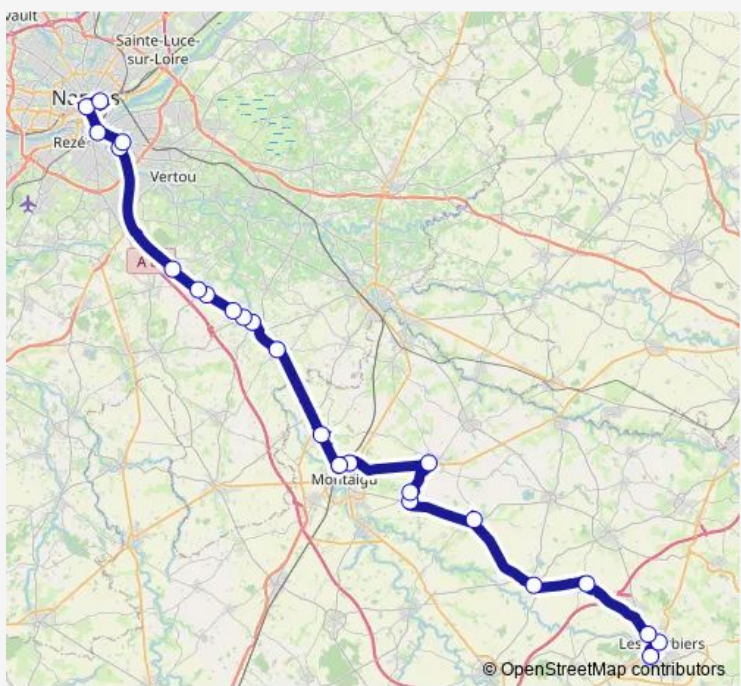

Bus 370 Les Herbiers - Nantes

[Go to website](#)

Direction
 Hôtel Dieu — Gare Routière
 21 stops
[Open route schedule](#)

- Hôtel Dieu
- Pirmil
- Joliverie
- Bourdonnières
- Les 3 Hermines
- Le Butay
- La Jaunaie
- Le Haut Coin
- Le Plessis
- Mairie
- Route de Bretagne
- Rue de Nantes
- Gare de Montaigu-Vendée
- Halte routière
- Lycée Léonard de Vinci et Jules Ferry
- Salle polyvalente
- Place du Canal
- Caserne des pompiers
- Centre Commercial - La Noue
- Rue de Clisson
- Gare Routière

Route schedule
 Hôtel Dieu — Gare Routière

Monday	06:50-17:50
Tuesday	06:50-17:50
Wednesday	06:50-12:20
Thursday	06:50-17:50
Friday	06:50-17:50
Saturday	—
Sunday	—

Route info
 Direction: Hôtel Dieu
 Stops: 21
 Trip Duration: 1 hour 45 min

370 — Les Herbiers - Nantes **BusMaps**

Direction

Rue de Clisson — Gare Sncf Sud

23 stops

[Open route schedule](#)

Rue de Clisson

Gare Routière

Centre Commercial - La Noue