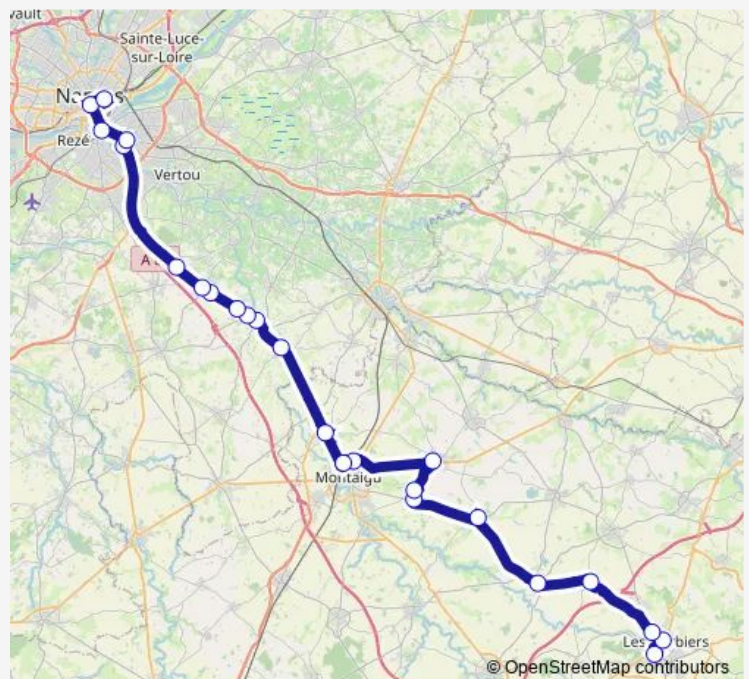

Route de Bretagne

Rue de Nantes

Gare de Montaigu-Vendée

Halte routière

Lycée Léonard de Vinci et Jules Ferry

Salle polyvalente

Place du Canal

Caserne des pompiers

Thursday 06:50-17:50

Friday 06:50-17:50

Saturday —

Sunday —

Route info

Direction: Hôtel Dieu

Stops: 21

Trip Duration: 1 hour 45 min

370 — Les Herbiers - Nantes

Direction

Lycée Léonard de Vinci et Jules Ferry — Gare Sncf

16 stops

[Open route schedule](#)

Lycée Léonard de Vinci et Jules Ferry

Halte routière

Gare de Montaigu-Vendée