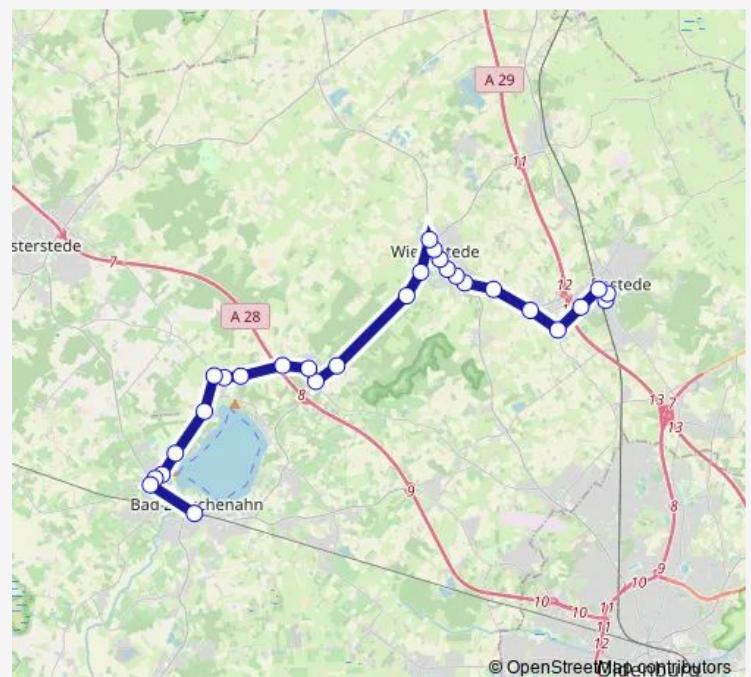

Wiefelstede Parkstraße

Wiefelstede Thienkamp

Wiefelstede Grote Placken

Route schedule

Bad Zwischenahn Zob — Rastede Bahnhof

Monday 12:40-14:30

Tuesday 12:40-14:30

Wednesday 12:40-14:30

Thursday 12:40-14:30

Friday 12:40-14:30

Saturday —

Sunday —

Route info

Direction: Bad Zwischenahn Zob

Stops: 26

Trip Duration: 0 hour 43 min

■ 370

Wiefelstede-Nuttel Claußen

Leuchtenburg(Rastede) Ostendorf

Leuchtenburg(Rastede) Denkmal

Rastede Schillerstraße

Rastede Bahnhof

Direction

Bad Zwischenahn Zob — Rastede Bahnhof

27 stops

[Open route schedule](#)

Bad Zwischenahn Zob

Rostrup Kreuzung/Grundschule

Rostrup Altenwohncentrum

Rostrup Park der Gärten

Elmendorf Hösjekamp

Elmendorf Kreuzung