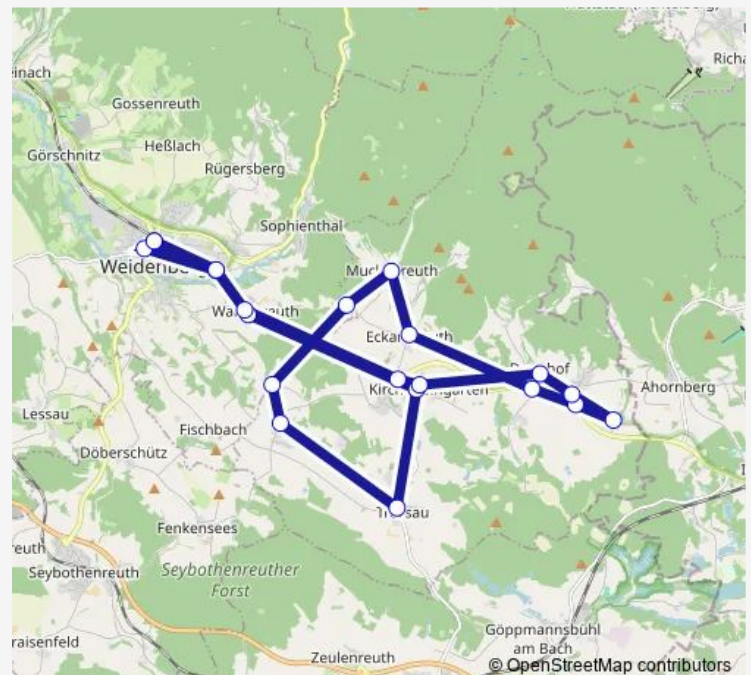

Seulbitz Breiter Rain

Seulbitz Lohengrin Therme

Seulbitz Lindigstr.

Route schedule

Lienlas Mühle -1- — Bayreuth Luitpoldplatz

Monday 05:58-06:08

Tuesday 05:58-06:08

Wednesday 05:58-06:08

Thursday 05:58-06:08

Friday 05:58-06:08

Saturday —

Sunday —

Route info

Direction: Lienlas Mühle -1-

Stops: 28

Trip Duration: 0 hour 57 min

Direction

Bayreuth Luitpoldplatz — Fuchsendorf (b. Kirchenping.)

28 stops

[Open route schedule](#)

Bayreuth Luitpoldplatz

Bayreuth Ofr.Halle/Sportzentr

Bayreuth Wieland-Wagner-Str.

Bayreuth Königsallee

Friday 07:00

Saturday —

Sunday —

Route info

Direction: Weidenberg

Stops: 21

Trip Duration: 0 hour 45 min

Direction