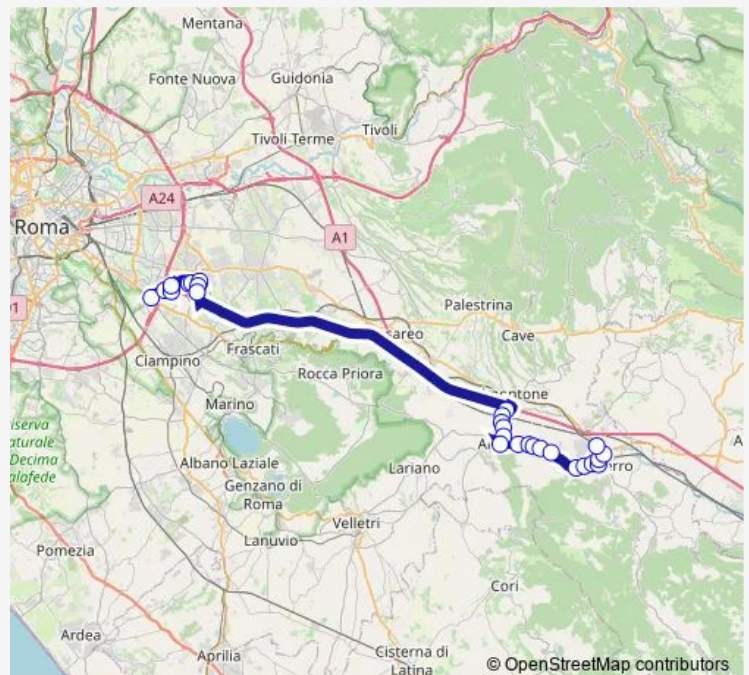

Artena | Via Latina Via Maiorana # f13662

Artena | Via Latina (Km 3) # f13663

Colferro | Quarto Chilometro # f13664

Colferro | Via Latina (Km 6) # f13671

Route schedule

Roma | Anagnina (Metro A) # f3583 — Colferro | Stazione FS # f4937

Monday 14:15-18:05

Tuesday 14:15-18:05

Wednesday 14:15-18:05

Thursday 14:15-18:05

Friday 14:15-18:05

Saturday —

Sunday —

Route info

Direction: Roma | Anagnina (Metro A) # f3583

Stops: 27

Trip Duration: 1 hour 18 min

Roma Anagnina - Colferro Scalo # Gz145d

Colleferro | Via Latina Viale Caduti '38 # f13665

Colleferro | Via Latina Via Esplosivi # f13666