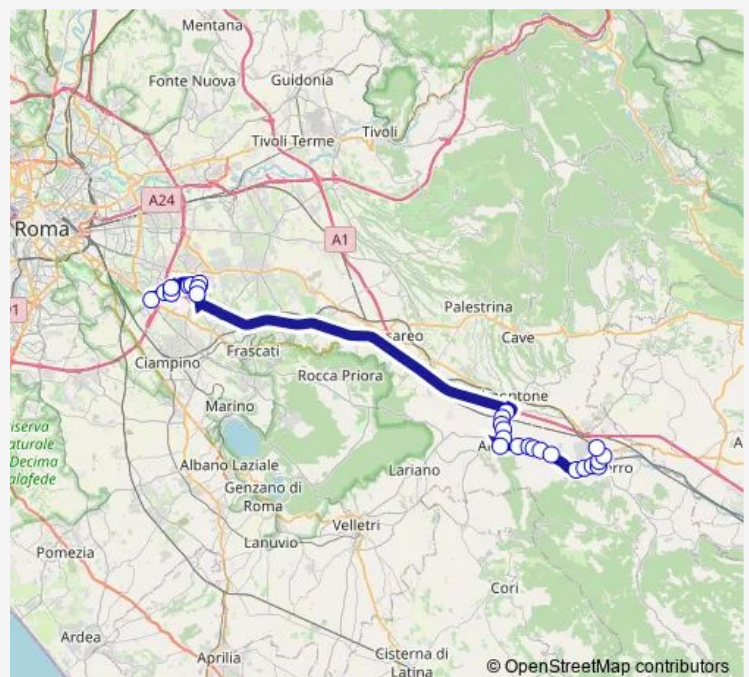

Artena | Via Latina Via Maiorana # f13662

Artena | Via Latina (Km 3) # f13663

Colferro | Quarto Chilometro # f13664

Route schedule

Roma | Anagnina (Metro A) # f3583 — Colferro | Stazione FS # f4930

Monday 14:15-18:05

Tuesday 14:15-18:05

Wednesday 14:15-18:05

Thursday 14:15-18:05

Friday 14:15-18:05

Saturday —

Sunday —

Route info

Direction: Roma | Anagnina (Metro A) # f3583

Stops: 27

Trip Duration: 1 hour 18 min

Roma Anagnina - Colferro Scalo # Gz145d

Colleferro | Via Latina (Km 6) # f13671

Colleferro | Via Latina Viale Caduti '38 # f13665

Colleferro | Via Latina Via Esplosivi # f13666