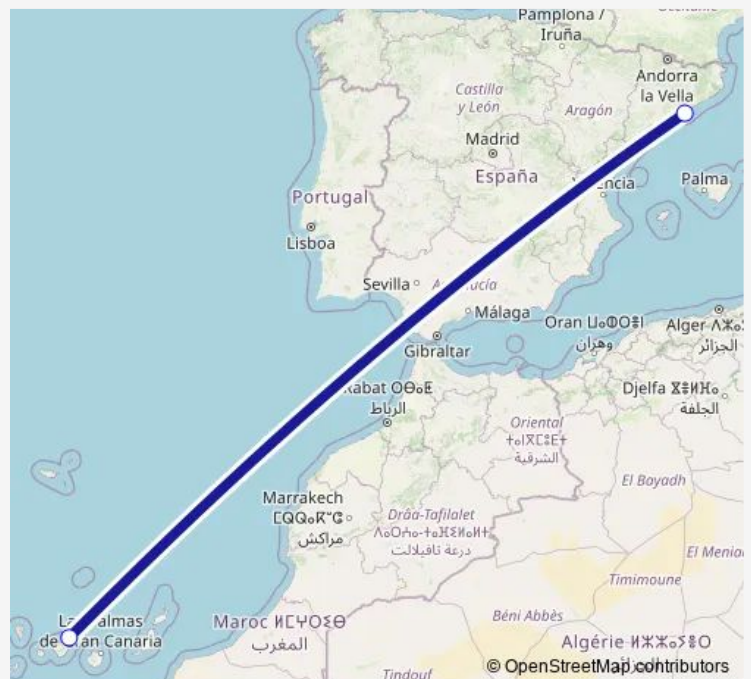

Air Service BCN-TFN (QR) Josep Tarradellas Barcelona-EI Prat a Tenerife Norte-Ciudad de La Laguna

[Go to website](#)

Direction

Aeropuerto Josep Tarradellas Barcelona-EI Prat — Aeropuerto Tenerife Norte-Ciudad de La Laguna

2 stops

[Open route schedule](#)

Aeropuerto Josep Tarradellas Barcelona-EI Prat

Aeropuerto Tenerife Norte-Ciudad de La Laguna

Route schedule

Aeropuerto Josep Tarradellas Barcelona-EI Prat — Aeropuerto Tenerife Norte-Ciudad de La Laguna

Monday	06:10-18:55
Tuesday	06:10-18:55
Wednesday	06:10-18:55
Thursday	06:10-18:55
Friday	06:10-18:55
Saturday	06:10-18:55
Sunday	06:10-18:55

Route info

Direction: Aeropuerto Josep Tarradellas Barcelona-EI Prat

Stops: 2

Trip Duration: 3 hour 30 min