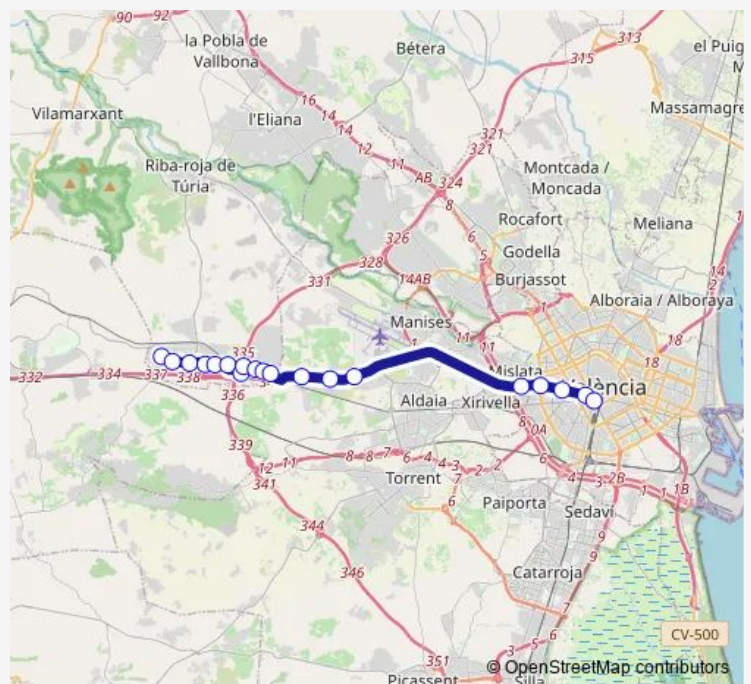

Polígono L Oliveral, C/ A - C/ F - front Inducae [Riba-roja de Túria]

Polígono L Oliveral, C/ A - front Centro Logístico Mercadona [Riba-roja de Túria]

Polígono L Oliveral, C/ A - C/ L - Gasolinera BP [Riba-roja de Túria]

Av. del Cid, 99 – Barri de la Llum [València]

Av. del Cid - Av. Tres Creus (Hospital General) [València]

Av. del Cid – Parque del Oeste [València]

## Route schedule

C/ Mas del Baló - C/ Mas de l Oliveral – Kortimed [Riba-roja de Túria] — Gran Vía Ramon y Cajal, 9 [València]

Monday	07:30-19:45
Tuesday	07:30-19:45
Wednesday	07:30-19:45
Thursday	07:30-19:45
Friday	07:30-19:45
Saturday	—
Sunday	—

## Route info

Direction: C/ Mas del Baló - C/ Mas de l Oliveral – Kortimed [Riba-roja de Túria]

Stops: 19

Trip Duration: 0 hour 45 min

■ L269B — València – L’Oliveral y La Reva

C/ San Francisco de Borja, 5 [València]