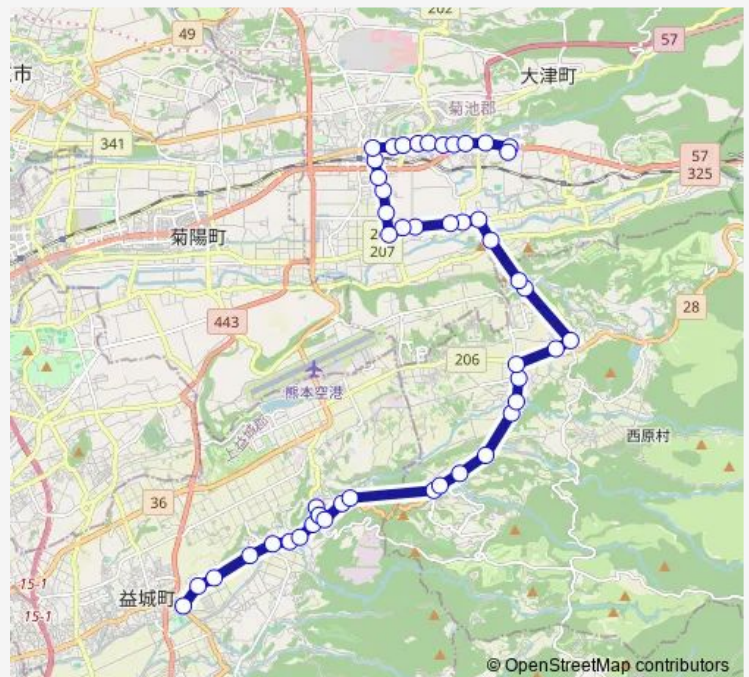

Thursday 09:30-16:10

Friday 09:30-16:10

Saturday 09:30-16:10

Sunday 12:00

Route info

Direction: 木山産交

Stops: 48

Trip Duration: 0 hour 55 min

■ 木山→山西 ~ 森→大津産交

BusMaps

新庄入口

山西小学校前（山西線）

山西

上鳥子

小園（西原）

鳥子川