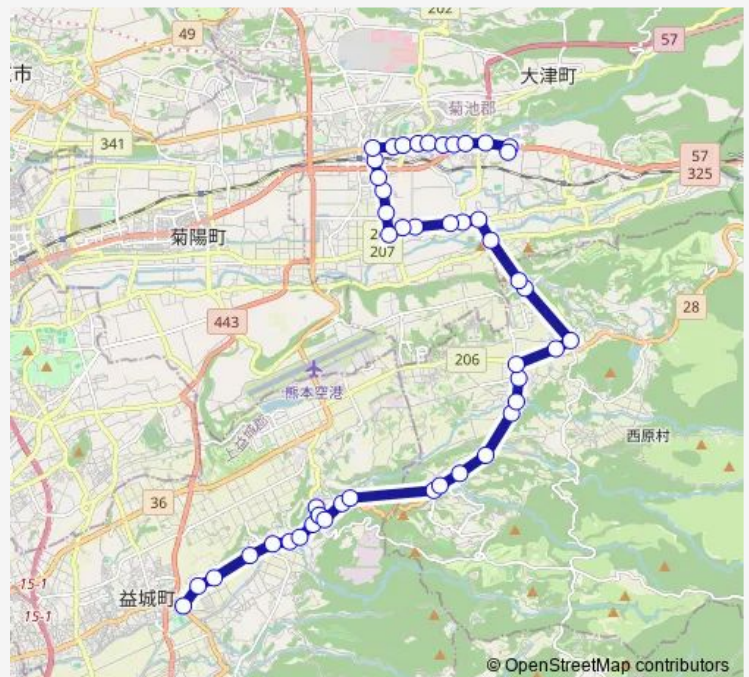

Bus 木山→山西 ~ 森→大津産交

[Go to website](#)

Direction

木山産交 — 大津産交

48 stops

[Open route schedule](#)

- 木山産交
- 灰塚 (益城)
- 下寺中
- 寺中
- 御岳橋 (バイパス)
- 津森農協前 (バイパス)
- 津森
- 新迎田
- 迎田
- 小谷 (益城)
- 迎田
- 堂園
- 荒瀬
- 杉堂
- 土林
- 秋田
- 門出
- 堀切 (山西)
- 下布田
- 上布田
- 西原役場前

Route schedule

木山産交 — 大津産交

Monday	09:30-16:10
Tuesday	09:30-16:10
Wednesday	09:30-16:10
Thursday	09:30-16:10
Friday	09:30-16:10
Saturday	09:30-16:10
Sunday	12:00

Route info

Direction: 木山産交

Stops: 48

Trip Duration: 0 hour 55 min

■ 木山→山西 ~ 森→大津産交

BusMaps

新庄入口

山西小学校前 (山西線)

山西

上鳥子

小園 (西原)

鳥子川

大津高校前

大津町子育て・健診センター前

大津中央

上鶴 (大津町)

引の水

吐

大津町営住宅前

東原