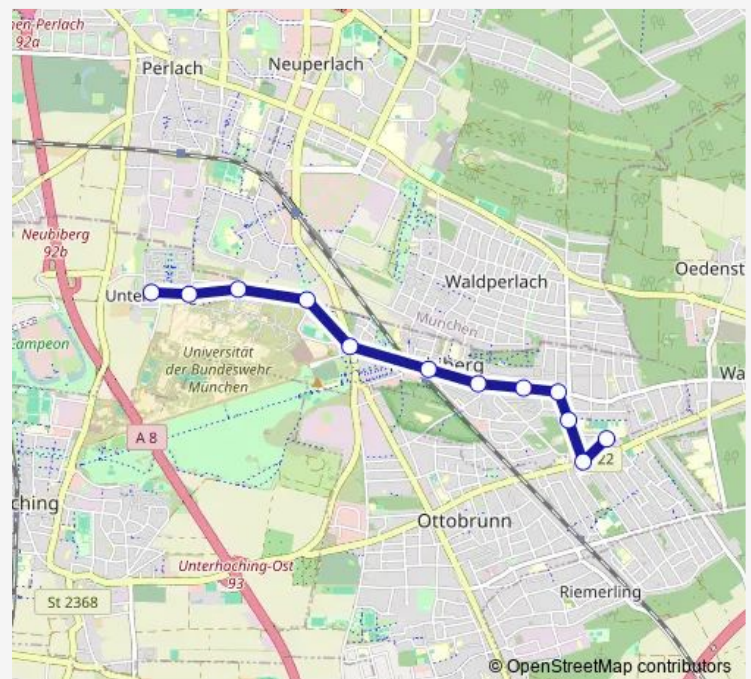

### Direction

Neubiberg, Realschule — Neubiberg, Marktplatz Unterbiberg

12 stops

[Open route schedule](#)

Neubiberg, Realschule

Ottobrunn, Erlenstr.

Neubiberg, Gymnasium

Neubiberg, Schulzstraße

Neubiberg, Barbarossastraße

Neubiberg, Kaiserstraße

Neubiberg

Neubiberg, W.-Heisenberg-W.

Neubiberg, Universität Bw-Ost

Neubiberg, Lilienthalstraße

Neubiberg, Universitätsstraße

Neubiberg, Marktplatz Unterbiberg

### Route schedule

Neubiberg, Realschule — Neubiberg, Marktplatz Unterbiberg

Monday 07:19-16:05

Tuesday 07:19-16:05

Wednesday 07:19-16:05

Thursday 07:19-16:05

Friday 07:19-16:05

Saturday —

### Route info

Direction: Neubiberg, Realschule

Stops: 12

Trip Duration: 0 hour 17 min

■ 211V — Neubiberg, Realschule - Neubiberg - Unterbiberg