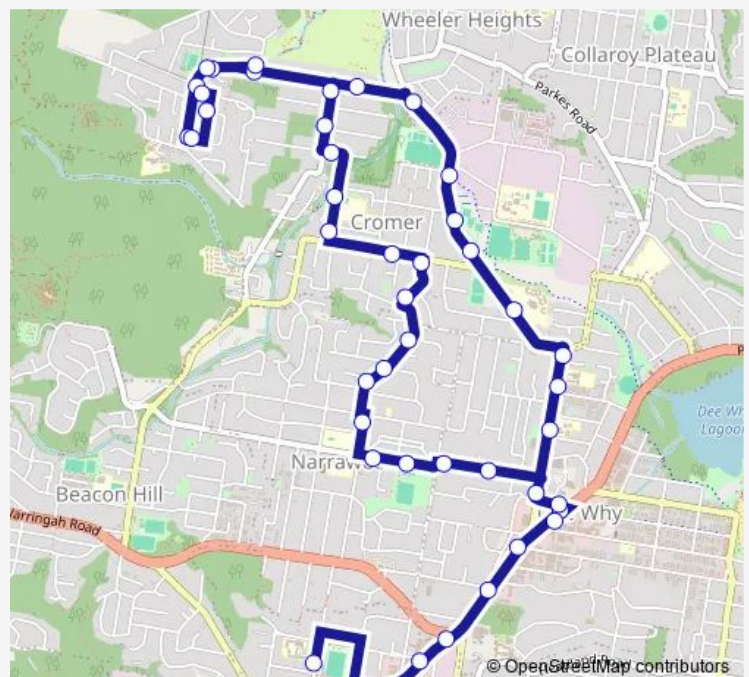

Narraweena Tennis Club, Mcintosh Rd

Mcintosh Rd After Mundara Pl

Alfred St Before Parr Pde

Alfred St At Greenwood Av

Alfred St Opp Rayner Av

Alfred St Opp Rowena Rd

Alfred St After Maas St

Alfred St At Carawa Rd

Carawa Rd At Davison St

Caroola Rd Opp Meehan Rd

Caroola Rd Opp Cromer Public School

Grover Av Before Carrington Av

Route schedule

St Augustine's College, Alfred Rd — Dee Why Shops, Pittwater Rd

Monday	15:40
Tuesday	15:40
Wednesday	15:40
Thursday	15:40
Friday	15:40
Saturday	—
Sunday	—

Route info

Direction: St Augustine's College, Alfred Rd

Stops: 43

Trip Duration: 0 hour 38 min

657n — St Augustine's to Collaroy Plateau

Carrington Av Opp Washington Av

Carrington Av At Toronto Av

Toronto Av Opp Cromer Rd

Toronto Av Opp Truman Reserve

Truman Av At Badcoe Rd

Truman Av Opp Truman Av Shops

Howse Cres At Truman Av

Mcnamara Rd Opp Howse Cres

Badcoe Rd Before Truman Av

Truman Reserve, Toronto Av

Toronto Av At Cromer Rd