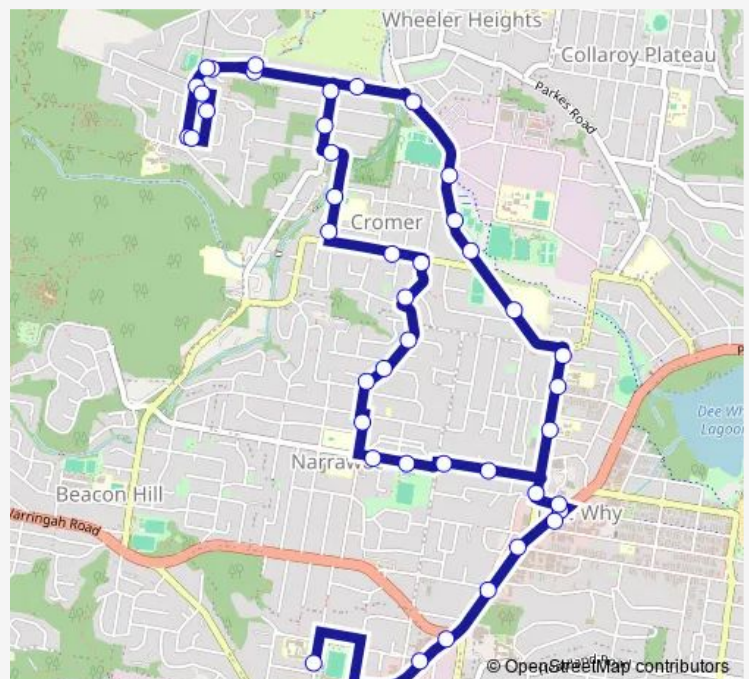

Narraweena Tennis Club, Mcintosh Rd

Mcintosh Rd After Mundara Pl

Alfred St Before Parr Pde

Alfred St At Greenwood Av

Alfred St Opp Rayner Av

Alfred St Opp Rowena Rd

Alfred St After Maas St

Alfred St At Carawa Rd

Carawa Rd At Davison St

Caroola Rd Opp Meehan Rd

Caroola Rd Opp Cromer Public School

Grover Av Before Carrington Av

Route schedule

St Augustine's College, Alfred Rd — Dee Why Shops, Pittwater Rd

Monday	15:40
Tuesday	15:40
Wednesday	15:40
Thursday	15:40
Friday	15:40
Saturday	—
Sunday	—

Route info

Direction: St Augustine's College, Alfred Rd

Stops: 43

Trip Duration: 0 hour 38 min

657n — St Augustine's to Collaroy Plateau

Carrington Av Opp Washington Av

Carrington Av At Toronto Av

Toronto Av Opp Cromer Rd

Toronto Av Opp Truman Reserve

Truman Av At Badcoe Rd

Truman Av Opp Truman Av Shops

Howse Cres At Truman Av

Mcnamara Rd Opp Howse Cres

Badcoe Rd Before Truman Av

Truman Reserve, Toronto Av

Toronto Av At Cromer Rd