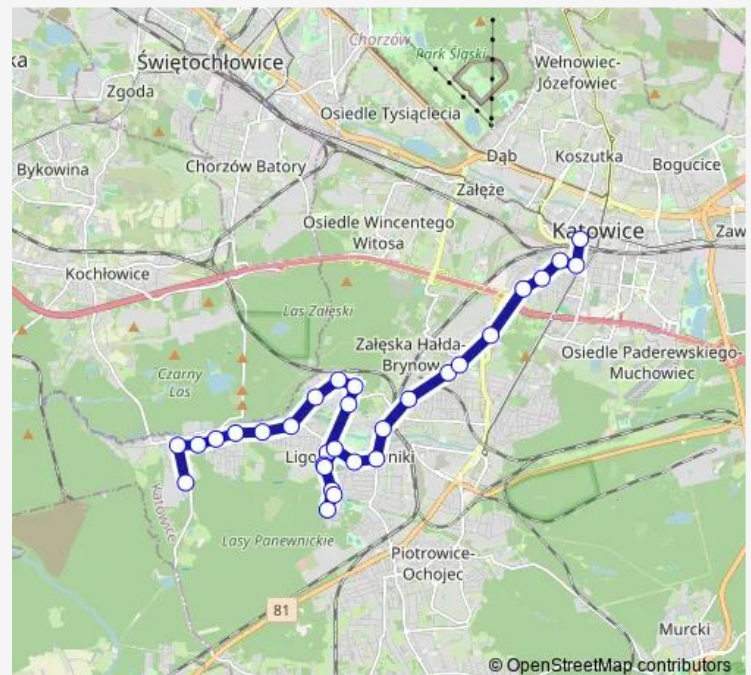

Ligota Ośrodek Zdrowia

### Route info

Direction: Panewniki Owsiana

Stops: 29

Trip Duration: 0 hour 35 min

■ 657n

BusMaps

Stara Ligota Załęska

Stara Ligota Stroma