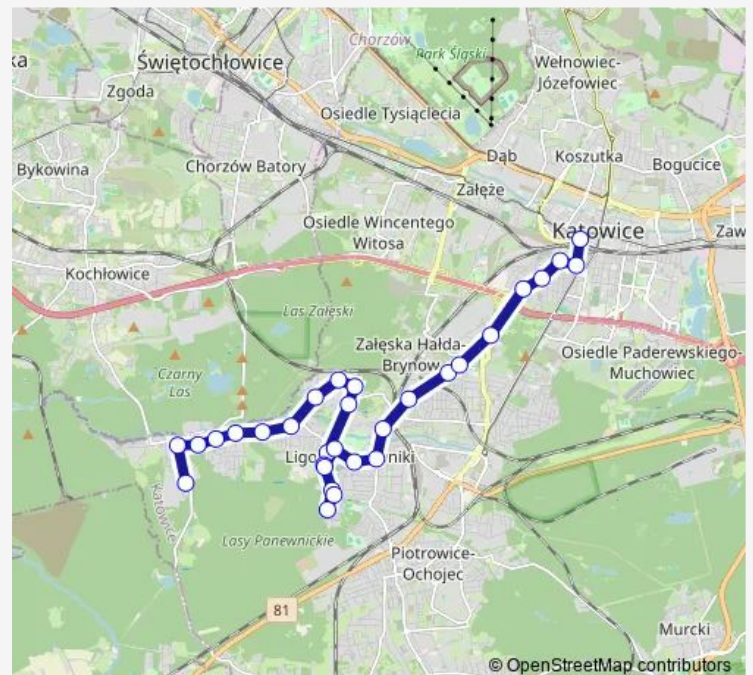

Ligota Wileńska

Ligota Panewnicka

Ligota Ośrodek Zdrowia

Route schedule

Panewniki Owsiana — Katowice Dworzec

Monday 00:43-23:43

Tuesday 00:43-23:43

Wednesday 00:43-23:43

Thursday 00:43-23:43

Friday 00:43-23:43

Saturday 00:43-23:43

Sunday 00:43-23:43

Route info

Direction: Panewniki Owsiana

Stops: 30

Trip Duration: 0 hour 38 min

657n

BusMaps

Stara Ligota Załęska

Stara Ligota Wiadukt

Brynów Dziewięciu z Wujka

Brynów W. Pola

Katowice Awf

Katowice Mikołowska