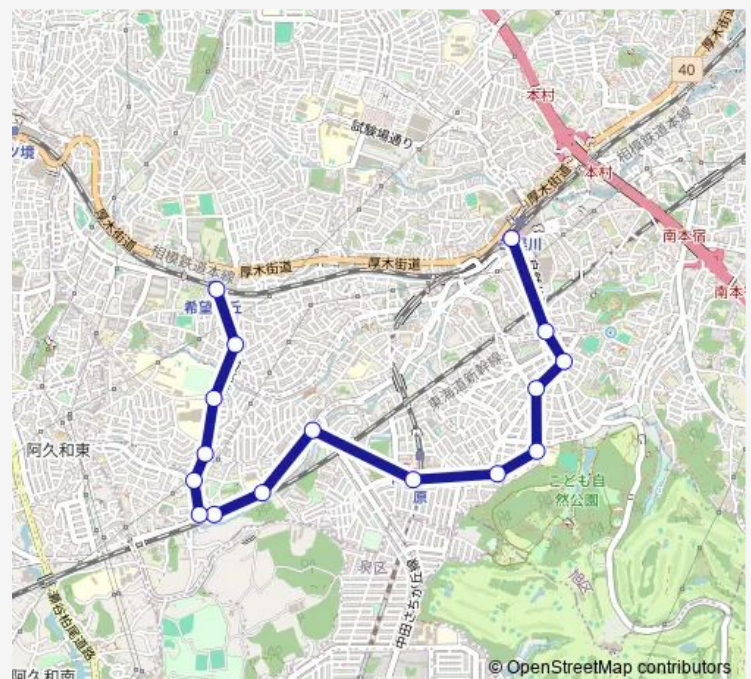

Direction

二俣川駅南口 — 希望ヶ丘駅

16 stops

[Open route schedule](#)

二俣川駅南口

万騎が原第1

万騎が原第2

万騎が原第3

小学校前

万騎が原第5

南万騎が原駅

桃源台

善部第1

善部夕日が丘

善部第2

善部第3

南希望が丘

ポリテクセンター前

分譲住宅

希望ヶ丘駅

Route schedule

二俣川駅南口 — 希望ヶ丘駅

Monday 05:45-08:36

Tuesday 05:45-08:36

Wednesday 05:45-08:36

Thursday 05:45-08:36

Friday 05:45-08:36

Saturday 05:45-08:36

Sunday 05:57-08:36

Route info

Direction: 二俣川駅南口

Stops: 16

Trip Duration: 0 hour 20 min