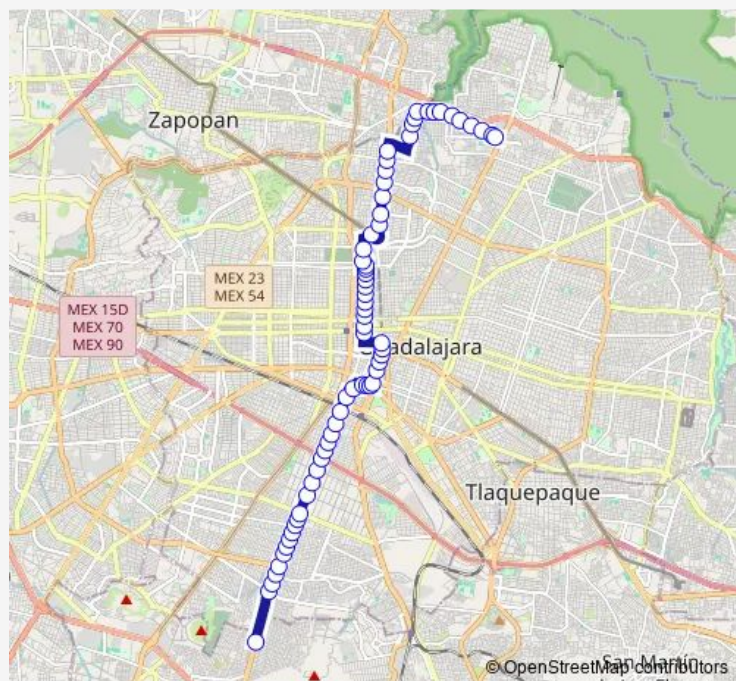

Direction

Avenida 8 de Julio — Calle Eutimio Pinzón

66 stops

[Open route schedule](#)

- Avenida 8 de Julio
- Avenida 8 de Julio
- Avenida 8 de Julio
- Avenida 8 de Julio
- Avenida 8 de Julio
- Avenida 8 de Julio
- Avenida 8 de Julio
- Avenida 8 de Julio
- Avenida 8 de Julio
- Avenida 8 de Julio
- Calle Ramón Alcorta
- Avenida 8 de Julio
- Avenida 8 de Julio
- 18 de Marzo
- Calle 5
- Avenida 8 de Julio
- Avenida 8 de Julio
- Calle 10
- Rutas 50
- Avenida 8 de Julio
- Calle Milano
- Ruta 50
- Avenida 8 de Julio

Route schedule

Avenida 8 de Julio — Calle Eutimio Pinzón

Monday	04:50
Tuesday	04:50
Wednesday	04:50
Thursday	04:50
Friday	04:50
Saturday	04:50
Sunday	04:50

Route info

Direction: Avenida 8 de Julio

Stops: 66

Trip Duration: 1 hour 8 min

T14a-C02 — Troncal T14-C02 - 52A Santa Rita

Avenida España

Calle Colón

Calle Constituyentes

Calle Constituyentes

Avenida 16 de Septiembre

Avenida Niños Héroes

Avenida 16 de Septiembre

Avenida 16 de Septiembre

Avenida 16 de Septiembre

Leandro Valle

Calle Ferrocarril

Calle Enrique González Martínez

Calle Enrique González Martínez

Calle Contreras Medellín