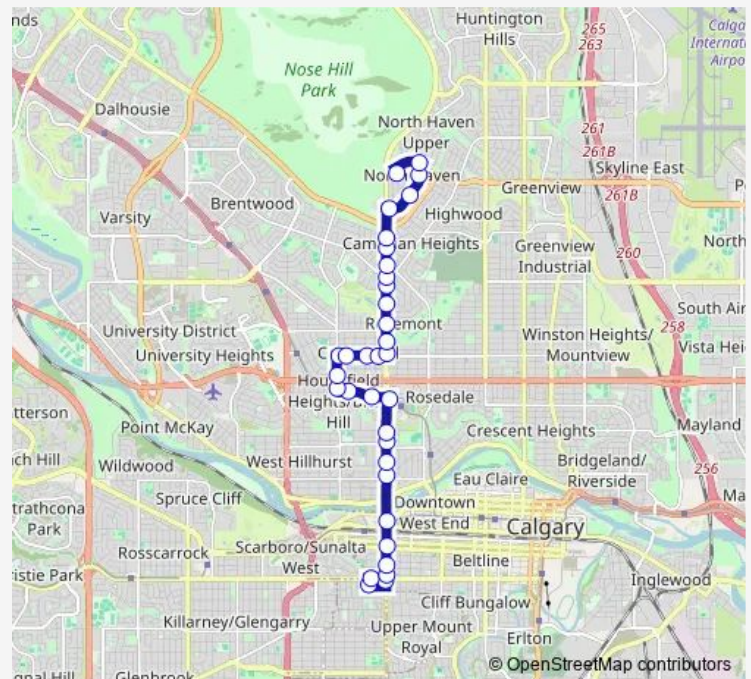

WB 14 AV NW @ 14 ST Nw

Lions Park LRT Station (WB 14 AV Nw)

NB 19 ST NW @ 14 AV Nw

NB 19 ST NW @ 16 AV Nw

EB 20 AV NW @ 19 ST Nw

EB 20 AV NW @ 18 ST Nw

EB 20 AV NW @ 16 ST Nw

EB 20 AV NW @ 15 ST Nw

NB 14 ST NW @ 20 AV Nw

### Route schedule

SB 14 ST SW@ 17 AV Sw — SB Niven RD @ Norquay DR Nw

Monday 06:06-18:30

Tuesday 06:06-18:30

Wednesday 06:06-18:30

Thursday 06:06-18:30

Friday 06:06-18:30

Saturday 08:02-18:02

### Route info

Direction: SB 14 ST SW@ 17 AV Sw

Stops: 34

Trip Duration: 0 hour 32 min

414 — 14 St W

NB 14 ST NW @ 22 AV Nw

NB 14 ST NW @ Roselawn Cr

NB 14 ST NW @ Rosehill Dr