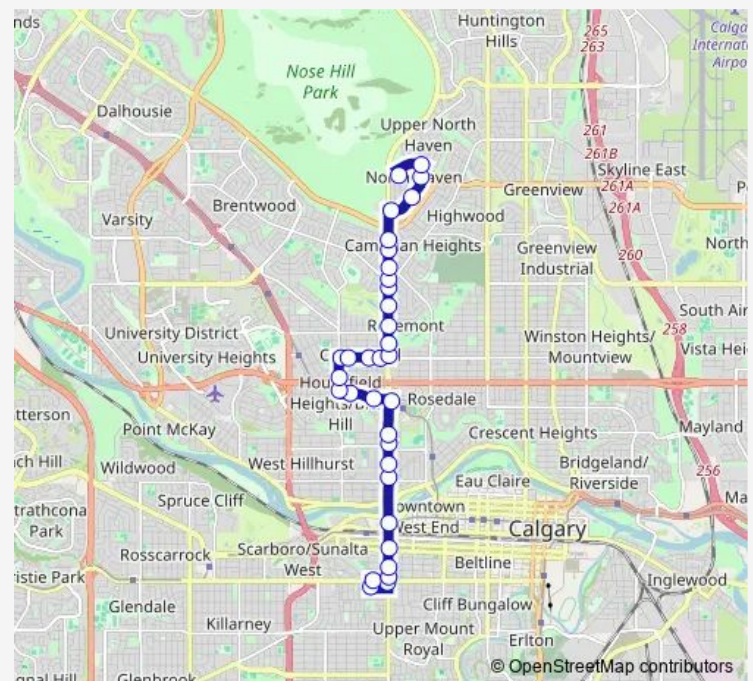

WB 14 AV NW @ 14 ST Nw

Lions Park LRT Station (WB 14 AV Nw)

NB 19 ST NW @ 14 AV Nw

NB 19 ST NW @ 16 AV Nw

EB 20 AV NW @ 19 ST Nw

EB 20 AV NW @ 18 ST Nw

EB 20 AV NW @ 16 ST Nw

EB 20 AV NW @ 15 ST Nw

NB 14 ST NW @ 20 AV Nw

### Route schedule

SB 14 ST SW@ 17 AV Sw — SB Niven RD @ Norquay DR Nw

Monday 06:06-18:30

Tuesday 06:06-18:30

Wednesday 06:06-18:30

Thursday 06:06-18:30

Friday 06:06-18:30

Saturday 08:02-18:02

### Route info

Direction: SB 14 ST SW@ 17 AV Sw

Stops: 34

Trip Duration: 0 hour 33 min

414 — 14 St W

NB 14 ST NW @ 22 AV Nw

NB 14 ST NW @ Roselawn Cr

NB 14 ST NW @ Rosehill Dr