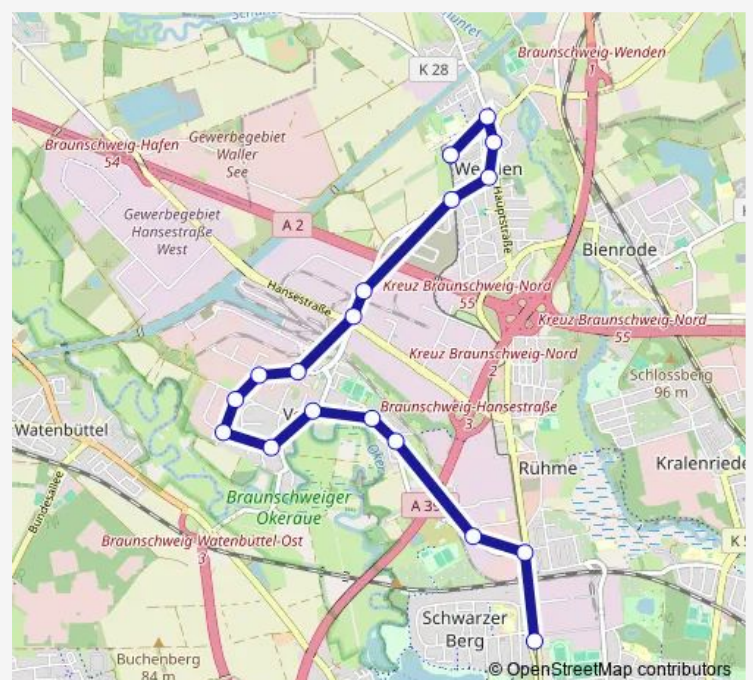

Braunschweig, Dreisch

Braunschweig, Sandanger

Braunschweig, Maybachstraße

Braunschweig, Schmalbachstraße

Braunschweig, Sielkamp

Braunschweig, Ligusterweg

Braunschweig, Schlehenhang

Braunschweig, Weizenbleek

### Route schedule

Braunschweig, Waller Weg — Braunschweig, Stadion (Schwarzer Berg)

Monday	04:26-23:26
Tuesday	04:26-23:26
Wednesday	04:26-23:26
Thursday	04:26-23:26
Friday	04:26-02:56 <sup>+1</sup>
Saturday	05:26-02:56 <sup>+1</sup>
Sunday	23:26

### Route info

Direction: Braunschweig, Waller Weg

Stops: 13

Trip Duration: 0 hour 16 min

## Direction

Braunschweig, Stadion (Schwarzer Berg) — Braunschweig, Waller Weg

13 stops

[Open route schedule](#)

Braunschweig, Stadion (Schwarzer Berg)

Braunschweig, Sielkamp

Braunschweig, Ligusterweg

Braunschweig, Schlehenhang