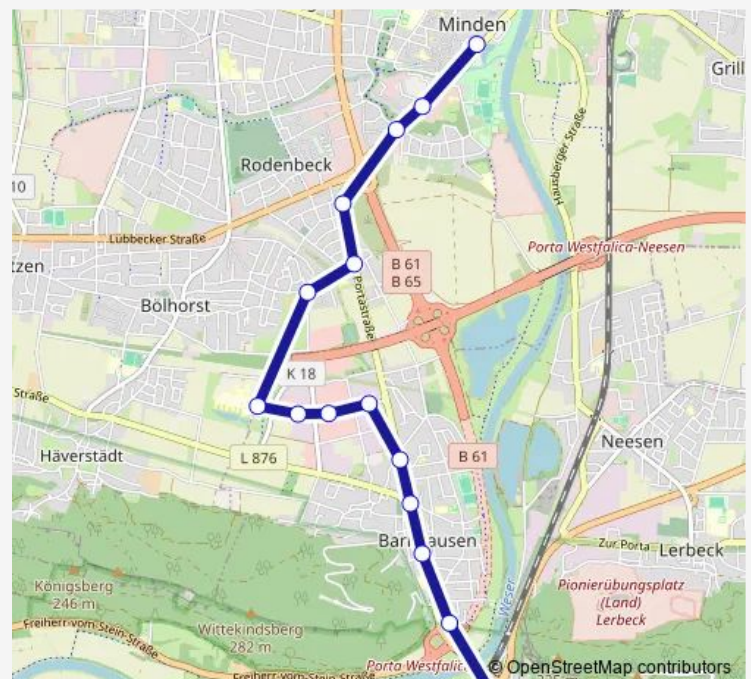

### Route schedule

PW-Hausberge, Schalksburg — Minden, Zob

Monday	05:34-20:49
Tuesday	05:34-20:49
Wednesday	05:34-20:49
Thursday	05:34-20:49
Friday	05:34-20:49
Saturday	08:15-20:15
Sunday	14:15-19:15

### Route info

Direction: PW-Hausberge, Schalksburg

Stops: 15

Trip Duration: 0 hour 21 min

414 — Hausberge - Barkhausen - J.-Wesling-Klinikum - Minden Hausberge - Barkhausen - J.-Wesling-Klinikum - ... **BusMaps**

## Direction

Minden, Zob — PW-Hausberge, Schalksburg

15 stops

[Open route schedule](#)

Minden, Zob

Minden, Kreishaus

Minden, Wittekindallee

Minden, Erikaweg