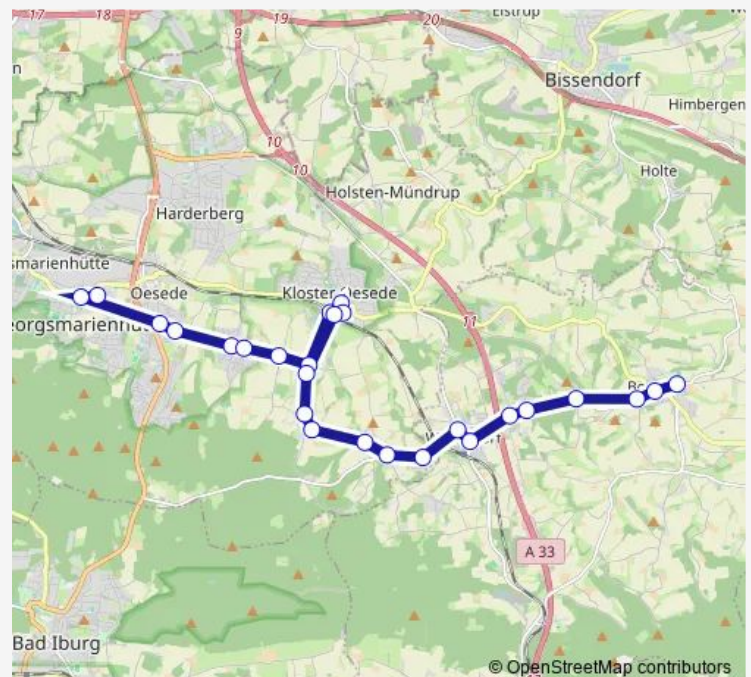

Wellendorf, Kreuzung

Wellendorf, Parkplatz

Wellendorf, Schwarzer Weg

Route schedule

Georgsmarienhütte, Comeniusschule — Borgloh, Schule

Monday 11:25-12:25

Tuesday 11:25-12:25

Wednesday 11:25-12:25

Thursday 11:25-12:25

Friday 11:25-12:25

Saturday —

Sunday —

Route info

Direction: Georgsmarienhütte, Comeniusschule

Stops: 26

Trip Duration: 0 hour 38 min

414

BusMaps

Wellendorf, Overschmidt

Borgloh, Schomecker

Borgloh, Am Sportplatz

Borgloh, Kirche

Borgloh, Schule

Direction

Georgsmarienhütte, Schulzentrum — Borgloh, Schule

20 stops

[Open route schedule](#)

Georgsmarienhütte, Schulzentrum

Oesede, Wellendorfer Straße

Oesede, Feuerwehrhaus

Dröper, Heuer

Dröper, Böttcherstraße