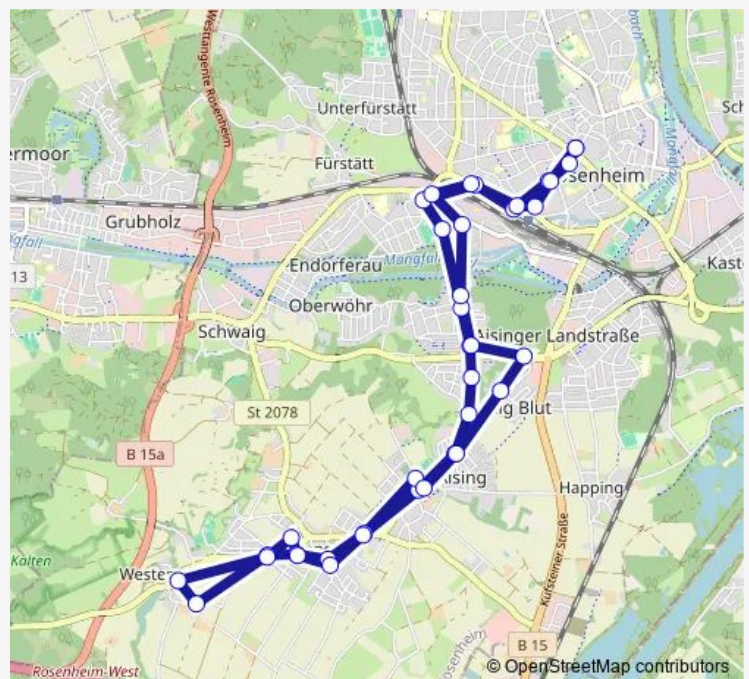

### Direction

Rosenheim, Stadtmitte — Rosenheim, Stadtmitte

38 stops

[Open route schedule](#)

Rosenheim, Stadtmitte

Rosenheim, Gillitzerstr.

Rosenheim, Atrium

Rosenheim, Bahnhof

Rosenheim, Münchener-/Eidstr.

Rosenheim, Hochgernstr./Bbg

Rosenheim, Traithenstr.

Rosenheim, Mangfallstr./Waldeck

Rosenheim, Mangfallstr. Mitte

Rosenheim, Mangfall-/Stifterstr.

Rosenheim, Mangfallstr./Kaltenbrücke

### Route schedule

Rosenheim, Stadtmitte — Rosenheim, Stadtmitte

Monday 11:32-13:28

Tuesday 11:32-13:28

Wednesday 11:32-13:28

Thursday 11:32-13:28

Friday 11:32-13:28

Saturday —

### Route info

Direction: Rosenheim, Stadtmitte

Stops: 38

Trip Duration: 0 hour 54 min

■ 414 — Schülerverkehr Stadtmitte - Bahnhof - Aisingerwies - Aising - Pang

Pang, Dorfstr.

Pang, Grünthalweg

Aising, Panger Str./Kindergarten