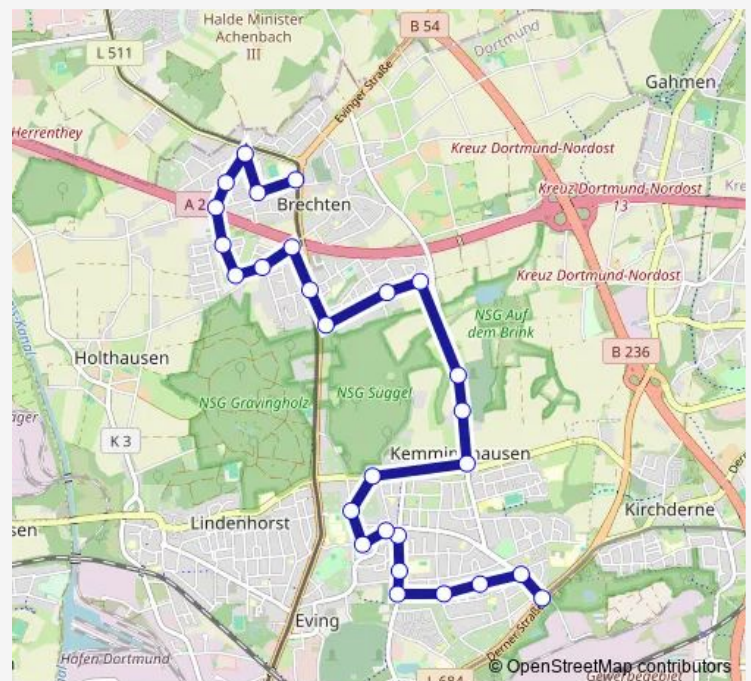

Dortmund Schwäbische Straße

Dortmund Osterfeldstraße

Dortmund Bayrische Straße

Dortmund Eving Markt

Dortmund Eving Hallenbad

Dortmund Württemberger Straße

DO-Süggelweg Seniorenheim

Dortmund Brechtener Straße

Dortmund Erich-Kästner-Ring

Route schedule

Dortmund Schulte Rödding — Dortmund Brechten Zentrum

Monday 07:06-19:46

Tuesday 07:06-19:46

Wednesday 07:06-19:46

Thursday 07:06-19:46

Friday 07:06-19:46

Saturday 09:06-18:46

Sunday —

Route info

Direction: Dortmund Schulte Rödding

Stops: 27

Trip Duration: 0 hour 29 min

Dortmund Luise-Rinser-Weg

Dortmund Bredenbeckstraße

Dortmund Imigstraße

Dortmund Oetringhauser Straße

Dortmund Freie Scholle

Dortmund Brechten Zentrum

Direction

Dortmund Brechten Zentrum — Dortmund Schulte Röd-
ding

22 stops

[Open route schedule](#)