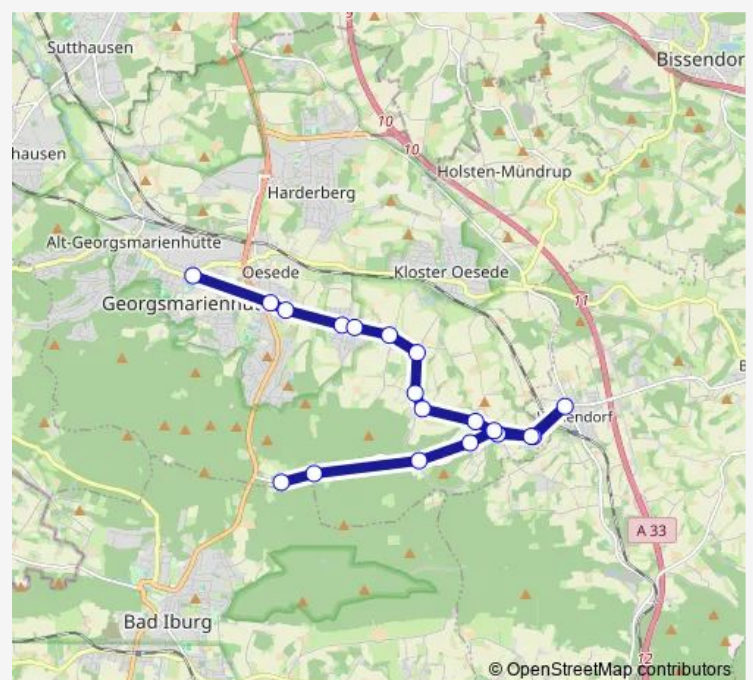

Oesede, Winter, Mast 2

Route schedule

Georgsmarienhütte, Schulzentrum — Oesede, Winter, Mast 2

Monday	—
Tuesday	15:30
Wednesday	15:30
Thursday	15:30
Friday	—
Saturday	—
Sunday	—

Route info

Direction: Georgsmarienhütte, Schulzentrum

Stops: 19

Trip Duration: 0 hour 25 min

414

Direction

Oesede, Naturpark — Kloster Oesede, Grundschule

12 stops

[Open route schedule](#)

Oesede, Naturpark

Thursday 07:38

Friday 07:38

Saturday —

Sunday —

Route info

Direction: Oesede, Naturpark

Stops: 12

Trip Duration: 0 hour 12 min

Direction: Georgsmarienhütte, Diakonie-Krankenhaus

Stops: 25

Trip Duration: 0 hour 39 min

Direction

Georgsmarienhütte, Schulzentrum — Oesede, Winter, Mast 2

19 stops

[Open route schedule](#)

Georgsmarienhütte, Schulzentrum