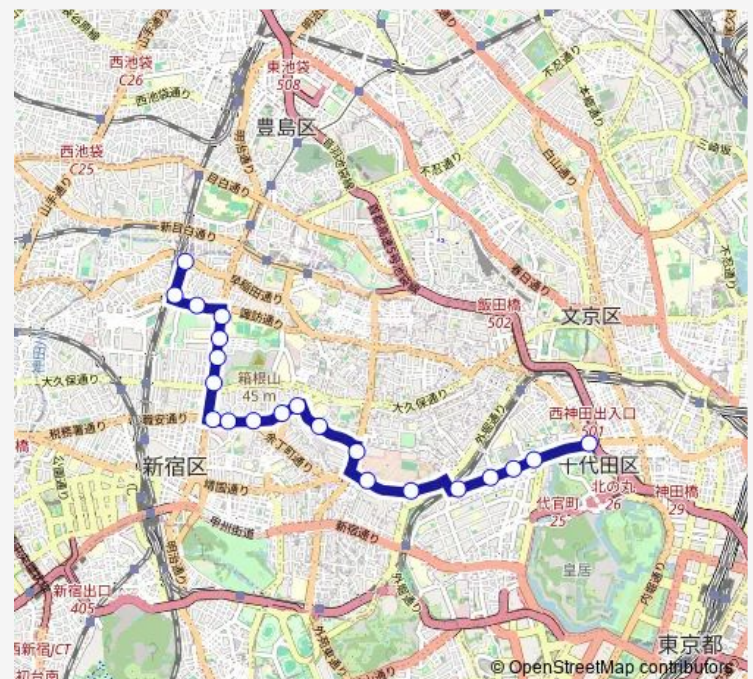

Saturday 06:23-20:40

Sunday 06:25-20:40

Route info

Direction: 高田馬場駅前

Stops: 21

Trip Duration: 0 hour 30 min

Direction

九段下 — 高田馬場駅前

21 stops

[Open route schedule](#)

九段下

九段上

九段三丁目

一口坂

市ヶ谷駅前

防衛省前