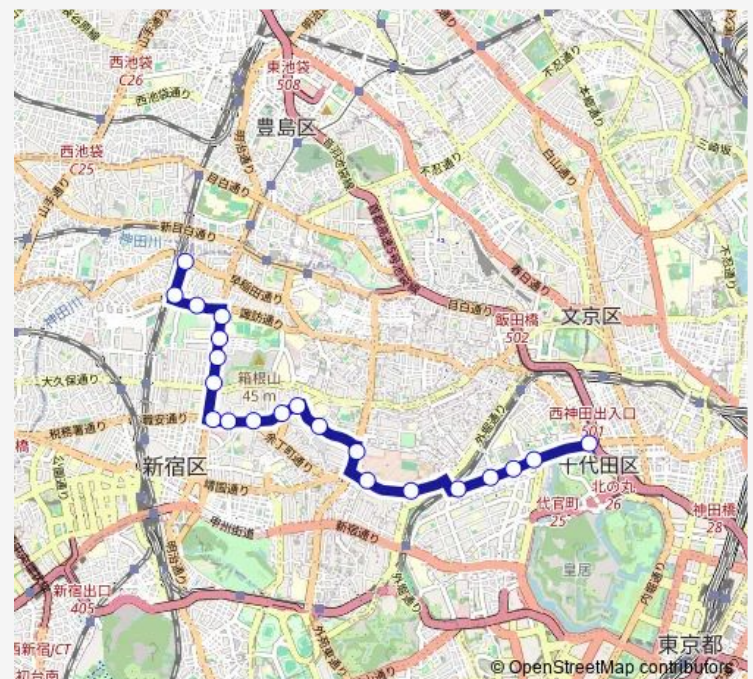

Saturday 06:23-20:40

Sunday 06:25-20:40

Route info

Direction: 高田馬場駅前

Stops: 21

Trip Duration: 0 hour 30 min

Direction

九段下 — 高田馬場駅前

21 stops

[Open route schedule](#)

九段下

九段上

九段三丁目

一口坂

市ヶ谷駅前

防衛省前