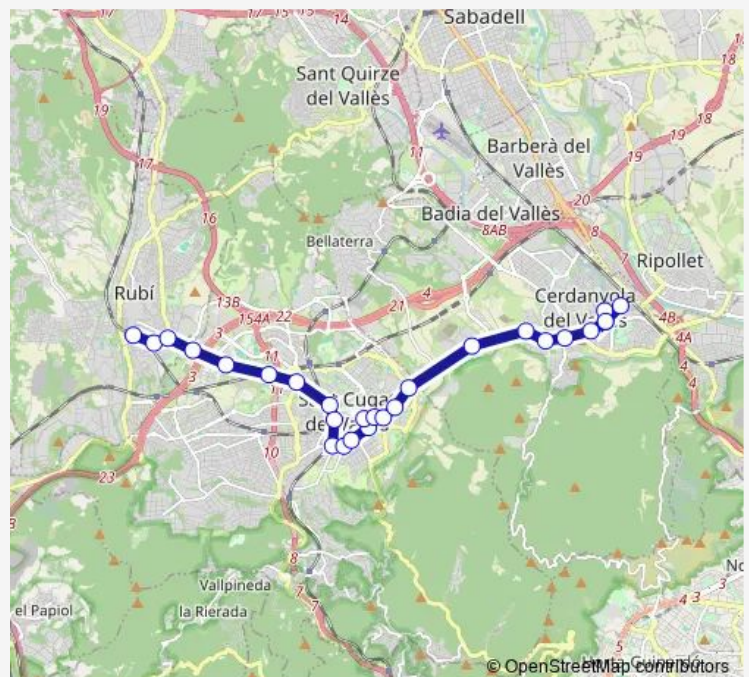

Bus L0958 (B7) Cerdanyola V. - Sant Cugat V. - Rubí

[Go to website](#)

Direction

Estació d'FGC - av. Can Cabanyes (D) — av. Primavera - les Fontetes (D) PD Mng

24 stops

[Open route schedule](#)

Estació d'FGC - av. Can Cabanyes (D)

c. Edison - c. Marconi (CAP Borja) (D)

c. Edison - c. Berguedà (D)

ctra. Rubí (Leroy Merlin)

Via Augusta (Centre Comercial) (D)

Via Augusta (Estany)

Via Augusta - av. Clota (D)

av. Clota (Estació FGC Volpelleres) (A)

pg. Francesc Macià - c. Carles Riba

pg. Francesc Macià (Monestir)

rbla. Celler - c. Cèsar Martinell

rbla. Celler - c. Ferran Romeu

rbla. Celler - av. Torre Blanca (D)

rbla. Celler - c. Vallès (D)

ctra. Cerdanyola - c. Vicenç Caldes

ctra. Sant Cugat (Sincrotró) (D)

c. Boters (Parc Tecnològic) (D)

pl. Europa (Parc Tecnològic)

c. Santa Rosa - av. Flor de Maig

av. Primavera - c. Mont parada bus

plaça Marconi

Route schedule

Estació d'FGC - av. Can Cabanyes (D) — av. Primavera - les Fontetes (D) PD Mng

Monday 07:30-20:45

Tuesday 07:30-20:45

Wednesday 07:30-20:45

Thursday 07:30-20:45

Friday 07:30-20:45

Saturday —

Sunday —

Route info

Direction: Estació d'FGC - av. Can Cabanyes (D)

Stops: 24

Trip Duration: 1 hour 0 min

■ L0958 — (B7) Cerdanyola V. - Sant Cugat V. - Rubí