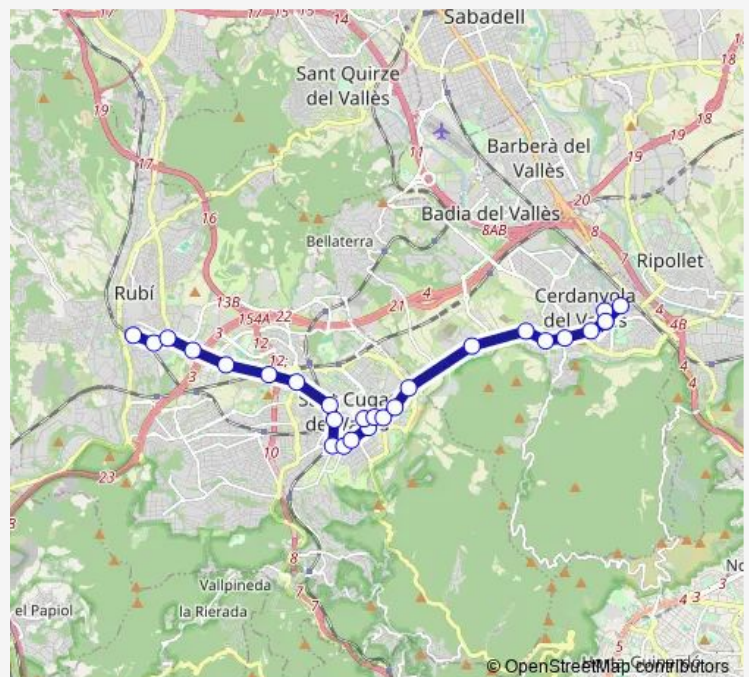

Bus L0958 (B7) Cerdanyola V. - Sant Cugat V. - Rubí

[Go to website](#)

Direction

Estació d'FGC - av. Can Cabanyes (D) — av. Primavera - les Fontetes (D) PD Mng

24 stops

[Open route schedule](#)

Estació d'FGC - av. Can Cabanyes (D)

c. Edison - c. Marconi (CAP Borja) (D)

c. Edison - c. Berguedà (D)

ctra. Rubí (Leroy Merlin)

Via Augusta (Centre Comercial) (D)

Via Augusta (Estany)

Via Augusta - av. Clota (D)

av. Clota (Estació FGC Volpelleres) (A)

pg. Francesc Macià - c. Carles Riba

pg. Francesc Macià (Monestir)

rbla. Celler - c. Cèsar Martinell

rbla. Celler - c. Ferran Romeu

rbla. Celler - av. Torre Blanca (D)

rbla. Celler - c. Vallès (D)

ctra. Cerdanyola - c. Vicenç Caldes

ctra. Sant Cugat (Sincrotró) (D)

c. Boters (Parc Tecnològic) (D)

pl. Europa (Parc Tecnològic)

c. Santa Rosa - av. Flor de Maig

av. Primavera - c. Mont parada bus

plaça Marconi

Route schedule

Estació d'FGC - av. Can Cabanyes (D) — av. Primavera - les Fontetes (D) PD Mng

Monday 07:30-20:45

Tuesday 07:30-20:45

Wednesday 07:30-20:45

Thursday 07:30-20:45

Friday 07:30-20:45

Saturday —

Sunday —

Route info

Direction: Estació d'FGC - av. Can Cabanyes (D)

Stops: 24

Trip Duration: 0 hour 50 min

■ L0958 — (B7) Cerdanyola V. - Sant Cugat V. - Rubí