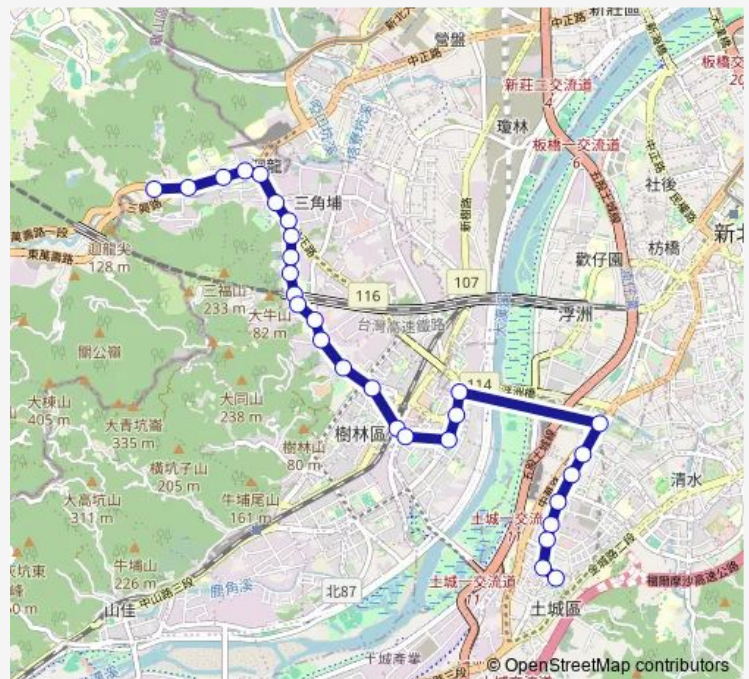

Bus 712副 迴龍-土城醫院

[Go to website](#)

Direction

龍壽里 — 中正路

29 stops

[Open route schedule](#)

- 龍壽里
- 大慶蓮莊
- 龍華科技大學
- 迴龍商場
- 迴龍郵局
- 公路新村
- 三多里
- 保安中正路口
- 世紀
- 中華電信
- 光華
- 光榮街口
- 武林國小
- 工業區
- 潭底
- 三東紡織
- 樹林火車站
- 板林溪北路口
- 沙崙國小(篤行路)
- 崑崙里
- 沙崙里

Route schedule

龍壽里 — 中正路

Monday	09:00-15:00
Tuesday	09:00-15:00
Wednesday	09:00-15:00
Thursday	09:00-15:00
Friday	09:00-15:00
Saturday	—
Sunday	—

Route info

Direction: 龍壽里

Stops: 29

Trip Duration: 13 hour 0 min

712副 — 迴龍-土城醫院

中央路
貨饒里
日新里
大同莊園
中央路二段
員林里
長風新城
中正路

712副 Bus time schedules and route maps are available in an offline PDF at busmaps.com. Use the busmaps.com website to see live bus times, train schedule or subway schedule, and step-by-step directions for all public transit in Banqiao