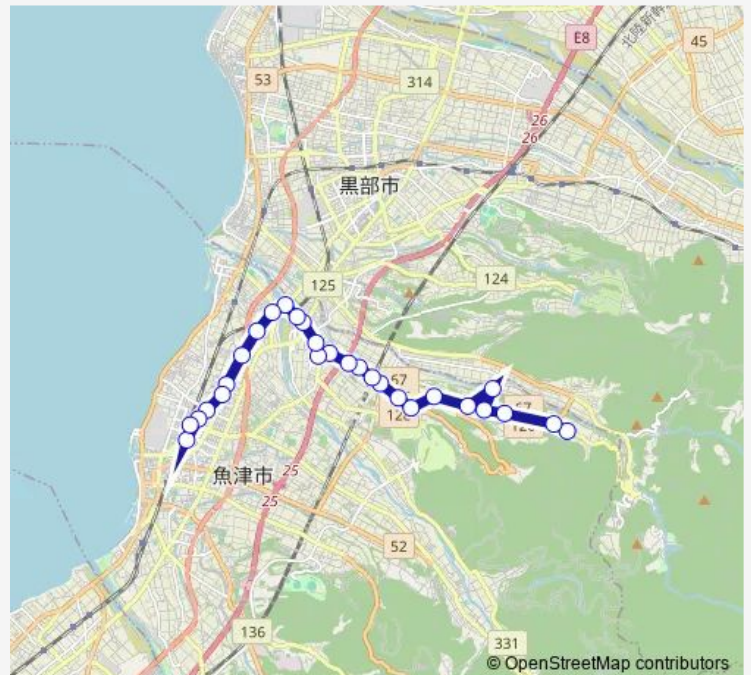

Bus 西布施ルート (第5便)

Go to website

Direction

大沢 — 魚津駅前

28 stops

[Open route schedule](#)

- 大沢
- 黒沢
- 上長引野
- 長引野
- 布施爪コミュニティセンター前
- 下長引野
- 西布施交流館前
- 小川寺
- 旧西布施保育園前
- 小川寺口
- 新幹線高架下
- 蛇田
- 下蛇田
- 蛇田口 (館和生宅前)
- 金太郎温泉前
- 青森商店前
- 木下新公民館前
- 川の瀬口
- 新川みどり野高校
- 経田口
- 持光寺 (大徳寺前)

Route schedule

大沢 — 魚津駅前

Monday	11:28
Tuesday	11:28
Wednesday	11:28
Thursday	11:28
Friday	11:28
Saturday	11:28
Sunday	—

Route info

Direction: 大沢

Stops: 28

Trip Duration: 0 hour 33 min

西布施ルート (第5便)

江口 (8号高架下)

青山内科前

東部中学校前

北鬼江

魚津市役所前

サンプラザ前

魚津駅前

西布施ルート (第5便) Bus time schedules and route maps are available in an offline PDF at busmaps.com. Use the busmaps.com website to see live bus times, train schedule or subway schedule, and step-by-step directions for all public transit in Uozu