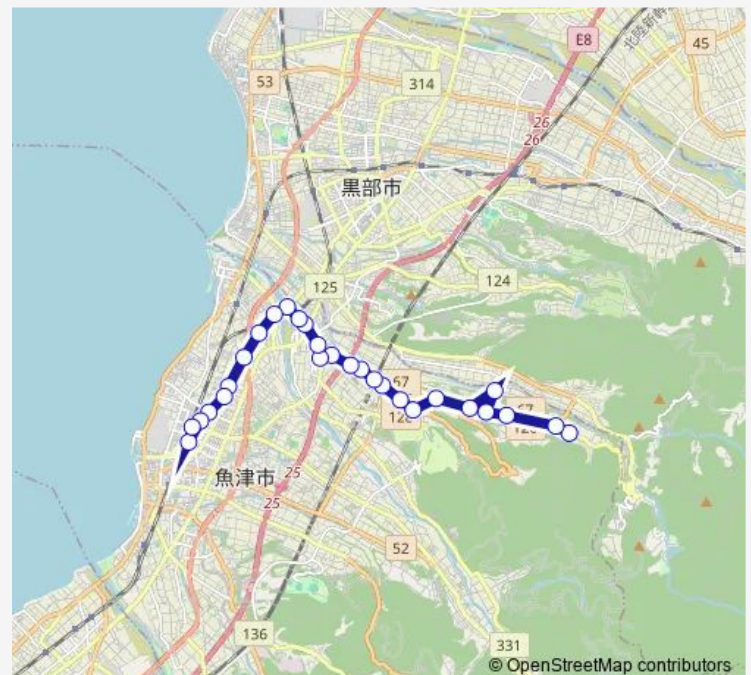

Bus 西布施ルート (第5便)

[Go to website](#)

Direction

大沢 — 魚津駅前

28 stops

[Open route schedule](#)

大沢
 黒沢
 上長引野
 長引野
 布施爪コミュニティセンター前
 下長引野
 西布施交流館前
 小川寺
 旧西布施保育園前
 小川寺口
 新幹線高架下
 蛇田
 下蛇田
 蛇田口 (館和生宅前)
 金太郎温泉前
 青森商店前
 木下新公民館前
 川の瀬口
 新川みどり野高校
 経田口
 持光寺 (大徳寺前)

Route schedule

大沢 — 魚津駅前

Monday	11:28
Tuesday	11:28
Wednesday	11:28
Thursday	11:28
Friday	11:28
Saturday	11:28
Sunday	—

Route info

Direction: 大沢

Stops: 28

Trip Duration: 0 hour 33 min

西布施ルート (第5便)

江口 (8号高架下)

青山内科前

東部中学校前

北鬼江

魚津市役所前

サンプラザ前

魚津駅前

西布施ルート (第5便) Bus time schedules and route maps are available in an offline PDF at busmaps.com. Use the busmaps.com website to see live bus times, train schedule or subway schedule, and step-by-step directions for all public transit in Uozu