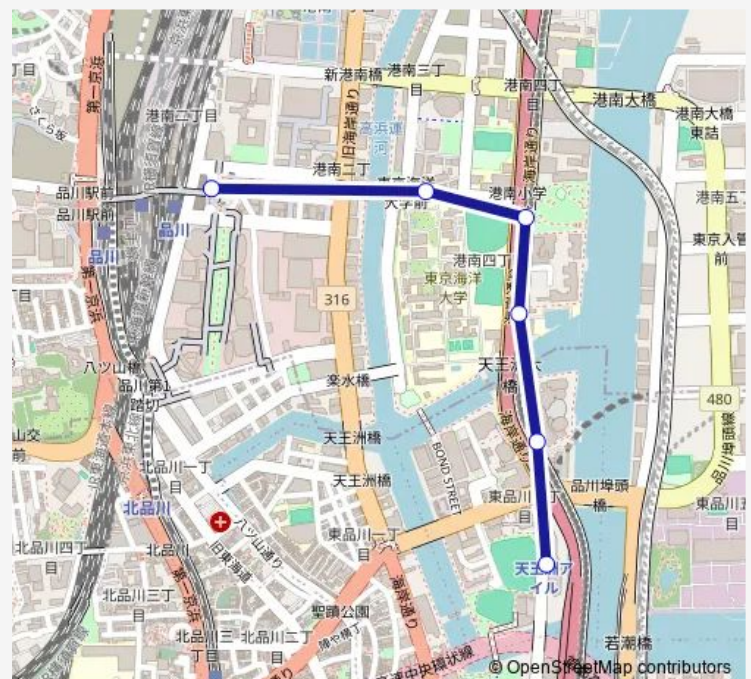

Direction

品川駅港南口 — りんかい線天王洲アイランド駅前

6 stops

[Open route schedule](#)

品川駅港南口

東京海洋大学本部前

港南小学校前

天王洲運河

Friday 07:00-22:14

Saturday 07:00-22:10

Sunday 07:00-20:54

Route info

Direction: 品川駅港南口

Stops: 6

Trip Duration: 0 hour 11 min

Direction

りんかい線天王洲アイランド駅前 — 品川駅港南口

6 stops

[Open route schedule](#)

りんかい線天王洲アイランド駅前

天王洲アイランド

天王洲運河

港南小学校前

東京海洋大学本部前