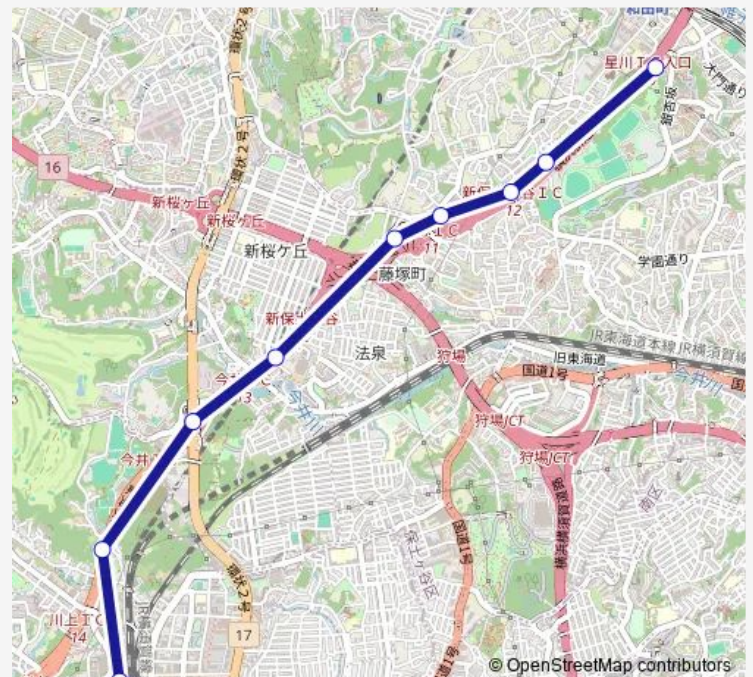

Direction

東戸塚駅西口 — 星川ランプ

9 stops

[Open route schedule](#)

東戸塚駅西口

品濃町(横浜新道)

横浜ゴルフ場下(横浜新道)

今井町(横浜新道)

藤塚町

富士見橋

栗の沢

公園橋

星川ランプ

Route schedule

東戸塚駅西口 — 星川ランプ

| | |
|-----------|-------------|
| Monday | 21:00-22:40 |
| Tuesday | — |
| Wednesday | 21:00-22:40 |
| Thursday | 21:00-22:40 |
| Friday | — |
| Saturday | 21:00-22:40 |
| Sunday | 21:00-22:40 |

Route info

Direction: 東戸塚駅西口

Stops: 9

Trip Duration: 0 hour 13 min

Direction

藤塚町 — 東戸塚駅西口

10 stops

[Open route schedule](#)

Friday —

Saturday 06:07

Sunday 06:07

Route info

Direction: 藤塚町

Stops: 10

Trip Duration: 0 hour 16 min

浜18 Bus time schedules and route maps are available in an offline PDF at busmaps.com. Use the busmaps.com website to see live bus times, train schedule or subway schedule, and step-by-step directions for all public transit in Yokohama