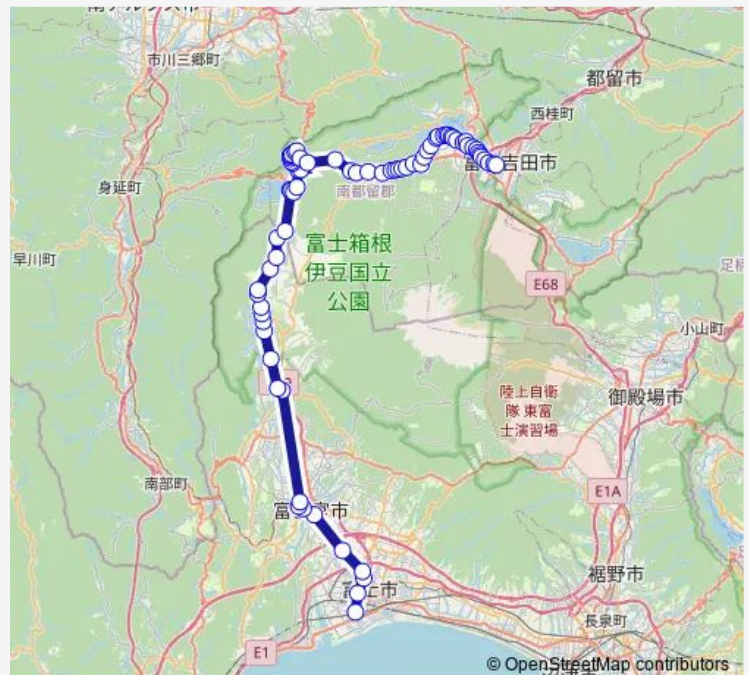

湧玉の池

静岡富士病院

白糸の滝入口

まかいの牧場

畜産試験場北入口

国立音大セミナーハウス入口

もちや遊園地

猪の頭入口

Wednesday 07:15-14:05

Thursday 07:15-14:05

Friday 07:15-14:05

Saturday 07:15-14:05

Sunday 07:15-14:05

Route info

Direction: 新富士駅

Stops: 74

Trip Duration: 2 hour 15 min

■ 新富士駅発 富士山駅方面行き — 新富士駅発 富士山駅方面行き(【富士五湖】(一部快速) 富士山駅... BusMaps

根原

県境

本栖湖

本栖湖観光案内所

本栖湖

本栖入口