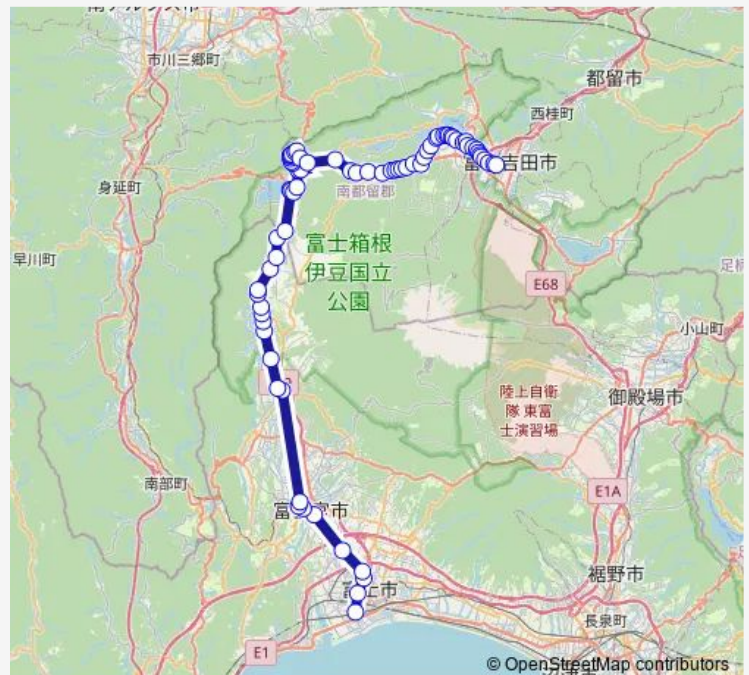

畜産試験場北入口

国立音大セミナーハウス入口

もちや遊園地

猪の頭入口

朝霧高原

朝霧グリーンパーク

富士丘入口

道の駅朝霧高原

### Route schedule

新富士駅 — 富士山駅

Monday 07:15-14:05

Tuesday 07:15-14:05

Wednesday 07:15-14:05

Thursday 07:15-14:05

Friday 07:15-14:05

Saturday 07:15-14:05

### Route info

Direction: 新富士駅

Stops: 74

Trip Duration: 2 hour 15 min

■ 新富士駅発 富士山駅方面行き — 新富士駅発  
富士山駅方面行き(【富士五湖】(一部快速) 富士山駅... BusMaps

根原

県境

本栖湖