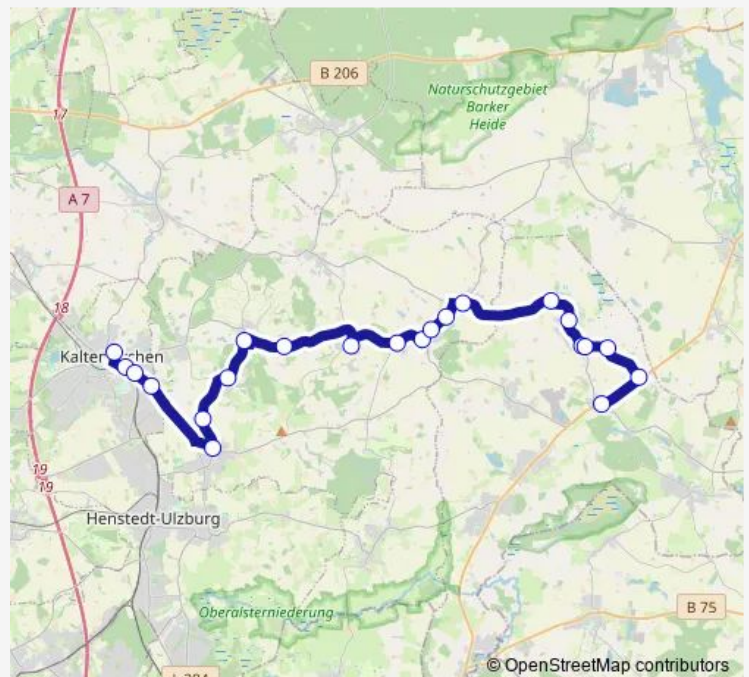

Seth, Holmer Weg

Holm bei Seth

Borstel (Sülfeld), Holmer Weg/B 432

Route schedule

Kaltenkirchen, Markt — Borstel (Sülfeld), B 432

Monday	08:21-18:29
Tuesday	08:21-18:29
Wednesday	08:21-18:29
Thursday	08:21-18:29
Friday	08:21-18:29
Saturday	08:43-23:20
Sunday	—

Route info

Direction: Kaltenkirchen, Markt

Stops: 22

Trip Duration: 0 hour 46 min

7980

BusMaps

Direction

Borstel (Sülfeld), B 432 — A Kaltenkirchen

19 stops

[Open route schedule](#)

Borstel (Sülfeld), B 432

Oering, B 432

Oering, Schule

Seth, Lehmkuhlenring

Seth, Steindamm

Seth, Im Weißen Moor