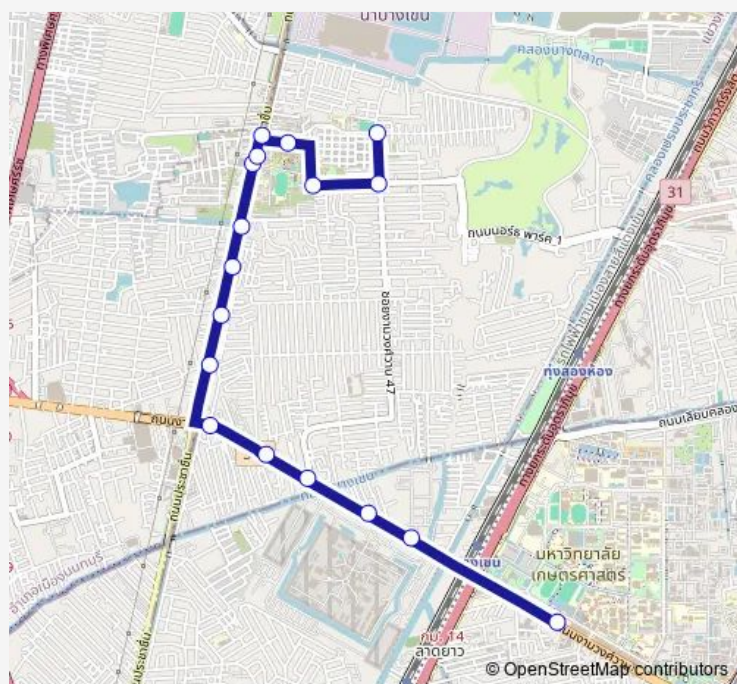

Bus 1076 ช่วงเคหะชุมชนท่าทราย - ตลาดพงษ์เพชร;Tha Sai Community Housing - Phong Phet Market

[Go to website](#)

Direction

จุดขึ้นลง;visual stop — ม. เกษตรศาสตร์ (ประตูงามวงศ์วาน 3);Kasetsart University (Ngamwongwan Gate 3)

17 stops

[Open route schedule](#)

จุดขึ้นลง;visual stop

จุดขึ้นลง;visual stop

จุดขึ้นลง;visual stop

จุดขึ้นลง;visual stop

ซอยเคหะท่าทราย;Soi Kheha Tha Sai

ตรงข้าม ม.ธรรมาภิบาล;Dhurakij Pundit University (Opposite)

ม.ธรรมาภิบาล;Bus stop

หมู่บ้านการ์เดนซิตีลากูน;Muban Garden City Lagoon

หมู่บ้านราชพฤกษ์;Ratchaphruek Village

หมู่บ้านภัสสร 11;Passorn Village 11

ตรงข้ามซอยประชาชื่นนต 2;Opposite Soi Prachchuen-Nont 2

ตรงข้ามตลาดพงษ์เพชร;Opposite Phongphet Market

ซอยชินเขตน์ 1;Soi Chinnakhet 1

ซอยชินเขตน์ 2;Soi Chinnakhet 2

ตรงข้ามเรือนจำกลางคลองเปรม;Central Prison Klong Prem

การไฟฟ้าส่วนภูมิภาค;Provincial Electricity Authority

ม. เกษตรศาสตร์ (ประตูงามวงศ์วาน 3);Kasetsart University (Ngamwongwan Gate 3)

Route schedule

จุดขึ้นลง;visual stop — ม. เกษตรศาสตร์ (ประตูงามวงศ์วาน 3);Kasetsart University (Ngamwongwan Gate 3)

Monday 00:00

Tuesday 00:00

Wednesday 00:00

Thursday 00:00

Friday 00:00

Saturday 00:00

Sunday 00:00

Route info

Direction: จุดขึ้นลง;visual stop

Stops: 17

Trip Duration: 0 hour 56 min