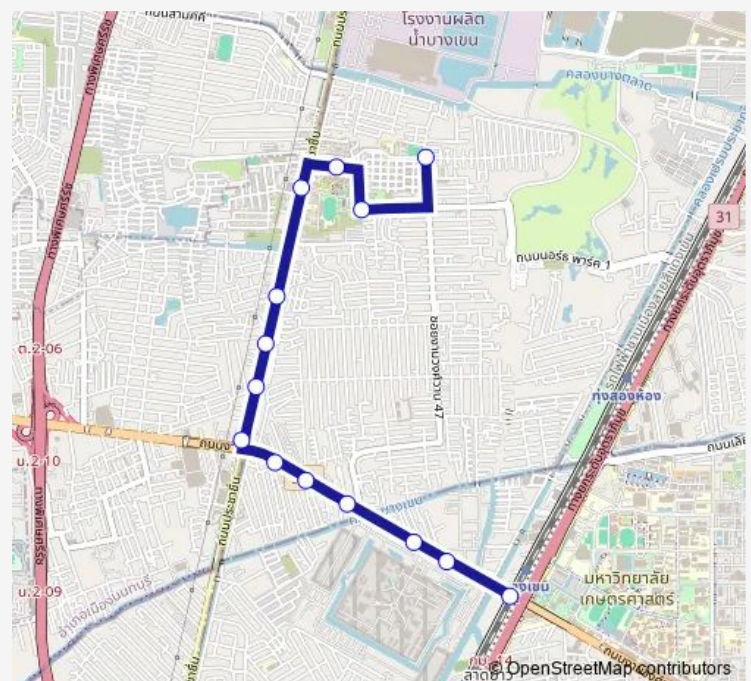

Bus 1076 เคหะชุมชนท่าทราย - สามแยกเกษตร (เหนือ);Tha Sai Community Housing - Kaset Intersection (North)

[Go to website](#)

Direction

จุดขึ้นลง;visual stop — จุดขึ้นลง;visual stop

14 stops

[Open route schedule](#)

ตลาดพงษ์เพชร;Phong Phet Market

แยกพงษ์เพชร (ขาออก);Phong Phet Intersection (outbound)

ซอยประชาชื่นนนทบุรี 2;Soi Prachachuennonthaburi 2

ซอยประชาชื่นนนทบุรี 4;Soi Prachachuennonthaburi 4

ซอยประชาชื่นนนทบุรี 5;Soi Prachachuennonthaburi 5

ตรงข้าม ม.ธรรมาภิบาลศึกษา;Dhurakij Pundit University (Opposite)

จุดขึ้นลง;visual stop

จุดขึ้นลง;visual stop

จุดขึ้นลง;visual stop

Route schedule

จุดขึ้นลง;visual stop — จุดขึ้นลง;visual stop

Monday	00:00
Tuesday	00:00
Wednesday	00:00
Thursday	00:00
Friday	00:00
Saturday	00:00
Sunday	00:00

Route info

Direction: จุดขึ้นลง;visual stop

Stops: 14

Trip Duration: 0 hour 45 min

1076 — เคหะชุมชนท่าทราย - สามแยกเกษตร (เหนือ);Tha Sai Community Housing - Kaset Intersection (North)

1076 Bus time schedules and route maps are available in an offline PDF at busmaps.com. Use the busmaps.com website to see live bus times, train schedule or subway schedule, and step-by-step directions for all public transit in Mueang Nonthaburi