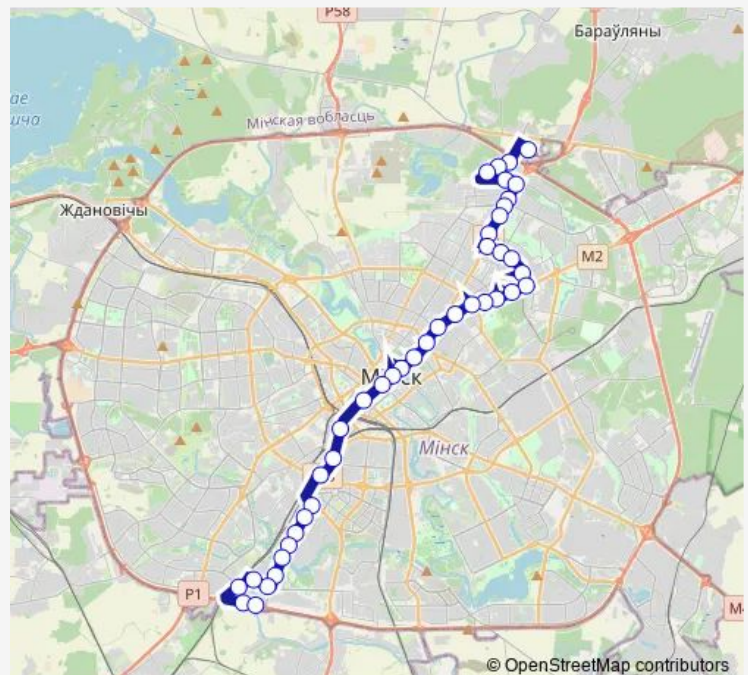

Saturday 06:34-18:28

Sunday 06:34-18:28

Route info

Direction: Ландера

Stops: 43

Trip Duration: 1 hour 17 min

1076

пл. Победы

Козлова

пл. Якуба Коласа

Петруся Бровки

Дом печати

пл.Калинина

ст.м. Парк Челюскинцев

Детская железная дорога

ст.м.Московская