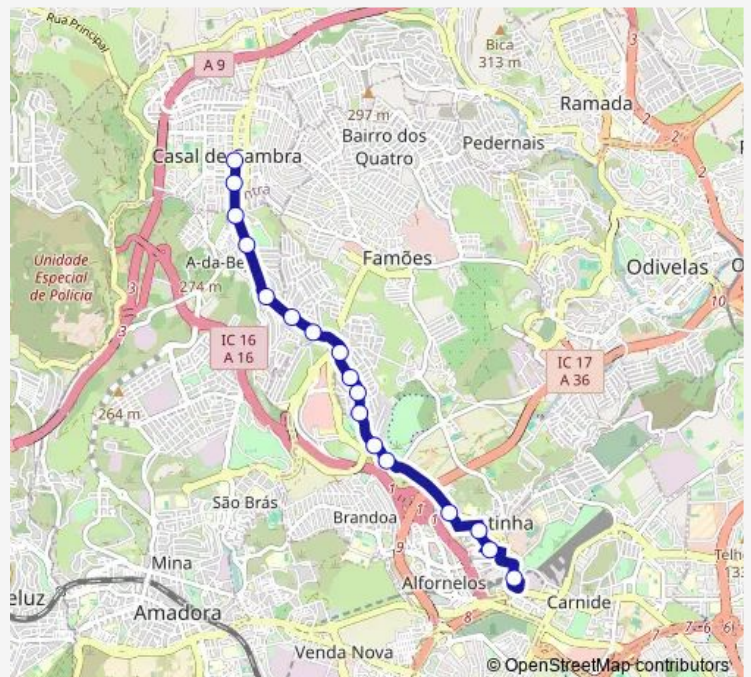

Bus 1710 Casal Cambra - Pontinha (Metro)

[Go to website](#)

Direction

Estr Várzea (Qta Desafio Jovem) — Pontinha (Metro) P5

17 stops

[Open route schedule](#)

Estr Várzea (Qta Desafio Jovem)

Av Dinamarca (X) R Amesterdão

Av Dinamarca (Saída Casal de Cambra)

Estr Princ Canecas (Rot) R H Costa

Estr Principal Caneças 3

R Liberdade 3

R Liberdade 22 (Supermercado)

R Liberdade 131

R Liberdade 79

R Liberdade 11

R da Liberdade 14

R Liberdade 24

R Liberdade 1

R Liberdade (Posto Combustível)

R Cidade Horta 15 (Pontinha)

Av S Pedro 3 (Escola)

Pontinha (Metro) P5

Route schedule

Estr Várzea (Qta Desafio Jovem) — Pontinha (Metro) P5

Monday	—
Tuesday	06:10
Wednesday	06:10
Thursday	—
Friday	06:10
Saturday	06:10
Sunday	—

Route info

Direction: Estr Várzea (Qta Desafio Jovem)

Stops: 17

Trip Duration: 0 hour 17 min

1710 — Casal Cambra - Pontinha (Metro)