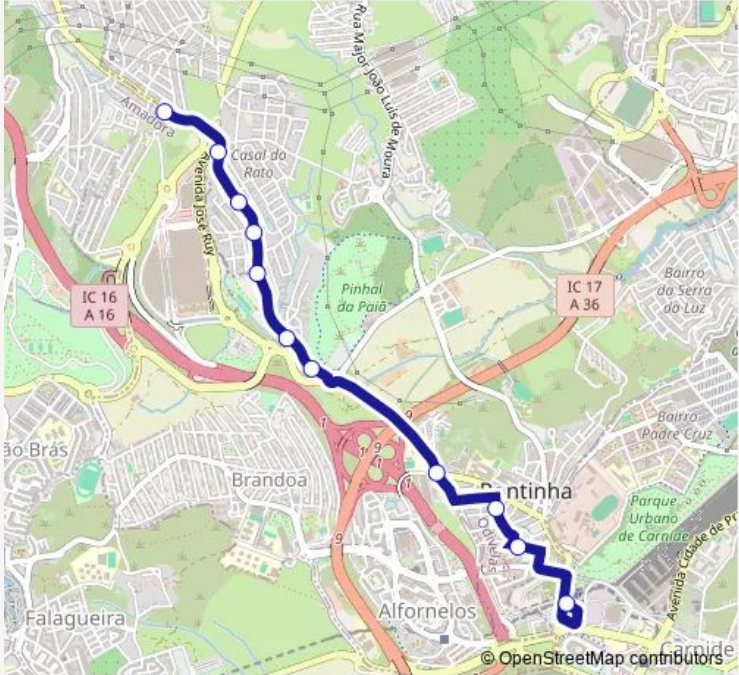

Bus 1710 Presa - Pontinha (Metro)

[Go to website](#)

Direction
 R Liberdade 22 (Supermercado) — Pontinha (Metro) P5
 11 stops
[Open route schedule](#)

- R Liberdade 22 (Supermercado)
- R Liberdade 131
- R Liberdade 79
- R Liberdade 11
- R da Liberdade 14
- R Liberdade 24
- R Liberdade 1
- R Liberdade (Posto Combustível)
- R Cidade Horta 15 (Pontinha)
- Av S Pedro 3 (Escola)
- Pontinha (Metro) P5

Route schedule
 R Liberdade 22 (Supermercado) — Pontinha (Metro) P5

Monday	—
Tuesday	10:25
Wednesday	10:25
Thursday	—
Friday	10:25
Saturday	10:25
Sunday	—

Route info
 Direction: R Liberdade 22 (Supermercado)
 Stops: 11
 Trip Duration: 0 hour 10 min

1710 — Presa - Pontinha (Metro) **BusMaps**

1710 Bus time schedules and route maps are available in an offline PDF at busmaps.com. Use the busmaps.com website to see live bus times, train schedule or subway schedule, and step-by-step directions for all public transit in Lisbon