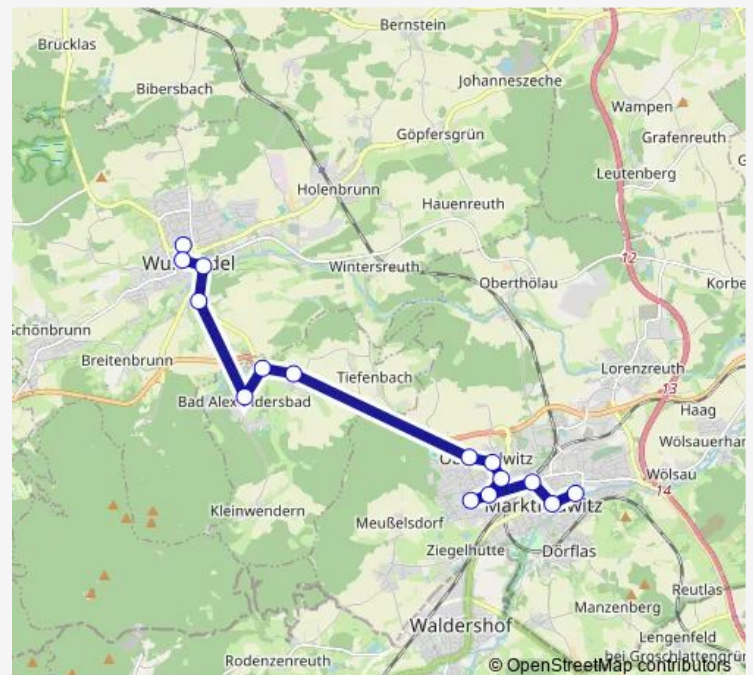

Bad Alexandersbad, Ort

Dünkelhammer

Wunsiedel, Jugendherberge

Wunsiedel, Hackerplatz

Wunsiedel, Luitpoldplatz

Wunsiedel, Busbahnhof

Route schedule

Marktredwitz, Schulzentrum — Wunsiedel, Busbahnhof

Monday 11:25

Tuesday 11:25

Wednesday 11:25

Thursday 11:25

Friday 11:25

Saturday —

Sunday —

Route info

Direction: Marktredwitz, Schulzentrum

Stops: 16

Trip Duration: 0 hour 31 min

1710

Direction

Wunsiedel, Busbahnhof — Marktredwitz

9 stops

[Open route schedule](#)

Wunsiedel, Busbahnhof

Wunsiedel, Luitpoldplatz

Wunsiedel, Hackerplatz

Wunsiedel, Jugendherberge

Bad Alexandersbad, Ort

Dünkelhammer

Bad Alexandersbad, Abzw Sickersreuth

Marktredwitz, Bayreuther Str.