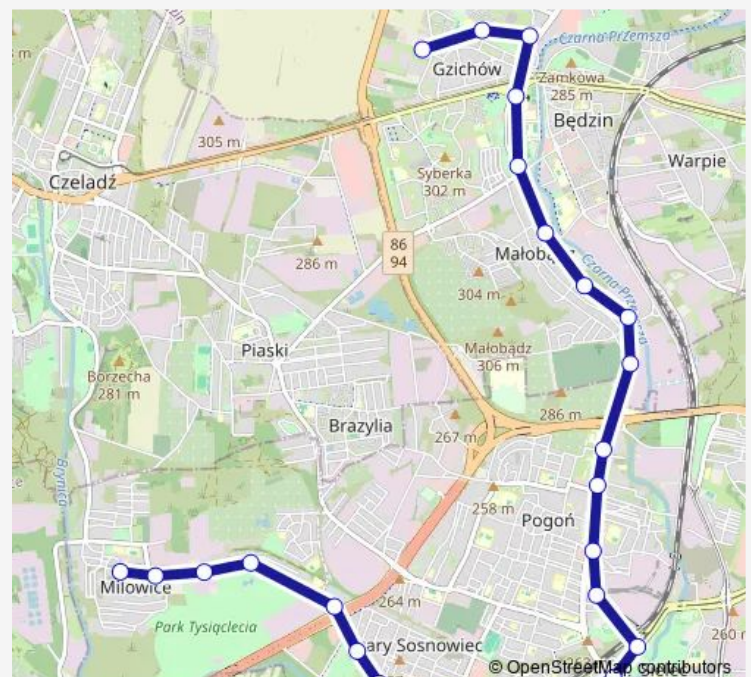

Sosnowiec Osiedle Piastów

Sosnowiec Wysoka

Sosnowiec Egzotarium

Route schedule

Osiedle Zamkowe Pętla — Milowice Pętla

Monday —

Tuesday 03:37-04:22

Wednesday 03:37-04:22

Thursday 03:37-04:22

Friday 03:37-04:22

Saturday —

Sunday —

Route info

Direction: Osiedle Zamkowe Pętla

Stops: 26

Trip Duration: 0 hour 34 min

26

Milowice Park Logistyczny

Milowice Podjazdowa

Milowice Zakłady Mięsne

Milowice Hala Sportowa

Milowice Pętla

Direction

Osiedle Zamkowe Pętla — Milowice Pętla

Tuesday 16:44-23:34

Wednesday 18:24-23:34

Thursday 18:24-23:34

Friday 18:24-23:34

Saturday 23:34

Sunday 23:34

Route info

Direction: Milowice Pętla