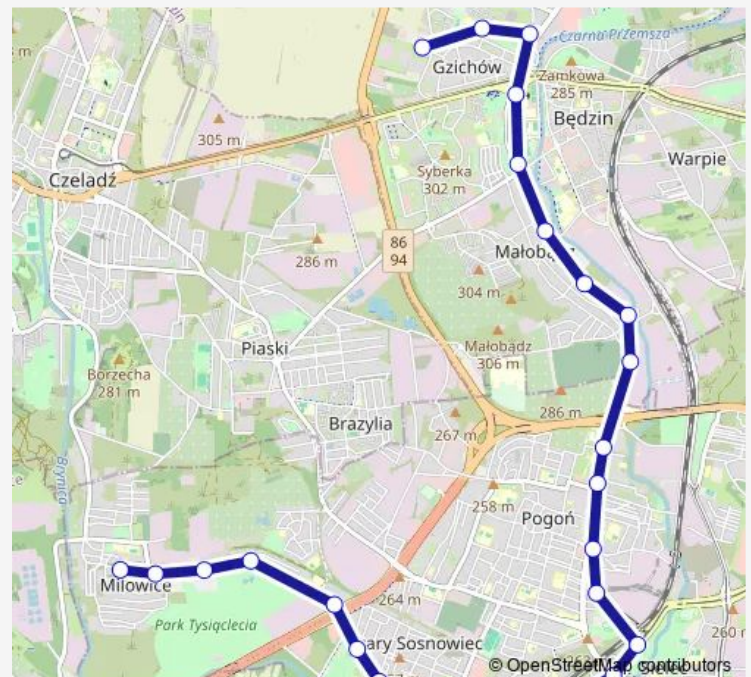

Tram 26

[Go to website](#)

Direction

Osiedle Zamkowe Pętla — Milowice Pętla

26 stops

[Open route schedule](#)

Osiedle Zamkowe Pętla

Osiedle Zamkowe Jasielska

Sosnowiec Osiedle Piastów

Sosnowiec Wysoka

Sosnowiec Egzotarium

Route schedule

Osiedle Zamkowe Pętla — Milowice Pętla

Monday	—
Tuesday	03:37-04:22
Wednesday	03:37-04:22
Thursday	03:37-04:22
Friday	03:37-04:22
Saturday	—
Sunday	—

Route info

Direction: Osiedle Zamkowe Pętla

Stops: 26

Trip Duration: 0 hour 34 min

26

Milowice Park Logistyczny

Milowice Podjazdowa

Milowice Zakłady Mięsne

Milowice Hala Sportowa

Milowice Pętla

Direction

Osiedle Zamkowe Pętla — Milowice Pętla

26 stops

[Open route schedule](#)

Osiedle Zamkowe Pętla

Osiedle Zamkowe Jasielska