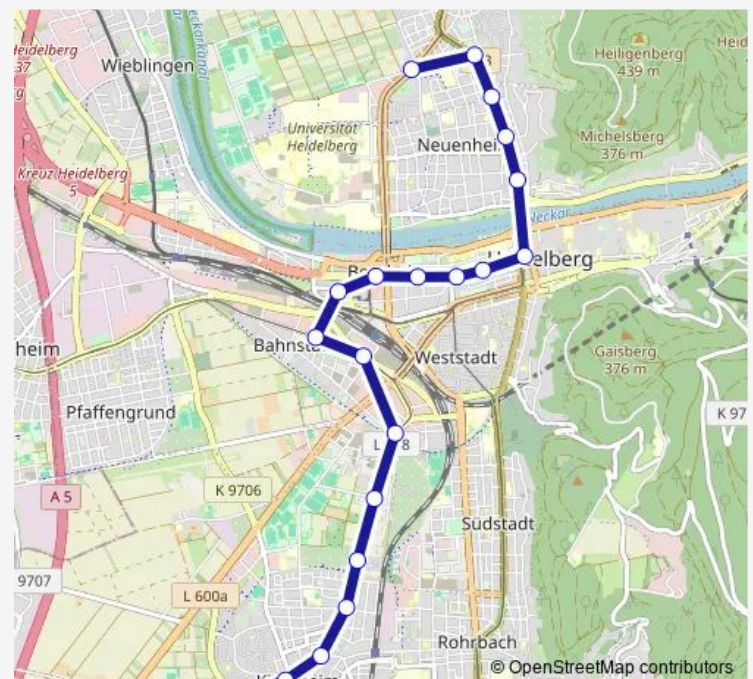

Brückenstraße

Bismarckplatz

Altes Hallenbad

Campus Bergheim

Volkshochschule

Betriebshof

Czernybrücke

Gadamerplatz

HD Hauptbahnhof Süd

Rudolf-Diesel-Straße

Messplatz

Ilse-Krall-Straße

Albert-Fritz-Straße

Odenwaldstraße

Kirchheim Rathaus

Kirchheim Friedhof

### Route schedule

Heiligenbergschule — Kirchheim Friedhof

Monday 05:50-20:00

Tuesday 05:50-20:00

Wednesday 05:50-20:00

Thursday 05:50-20:00

Friday 05:50-20:00

Saturday 09:10-20:00

### Route info

Direction: Heiligenbergschule

Stops: 20

Trip Duration: 0 hour 28 min

26 — HD Bismarckplatz - Messplatz - Kirchheim

26 Tram time schedules and route maps are available in an offline PDF at [busmaps.com](https://busmaps.com). Use the [busmaps.com](https://busmaps.com) website to see live bus times, train schedule or subway schedule, and step-by-step directions for all public transit in Heidelberg