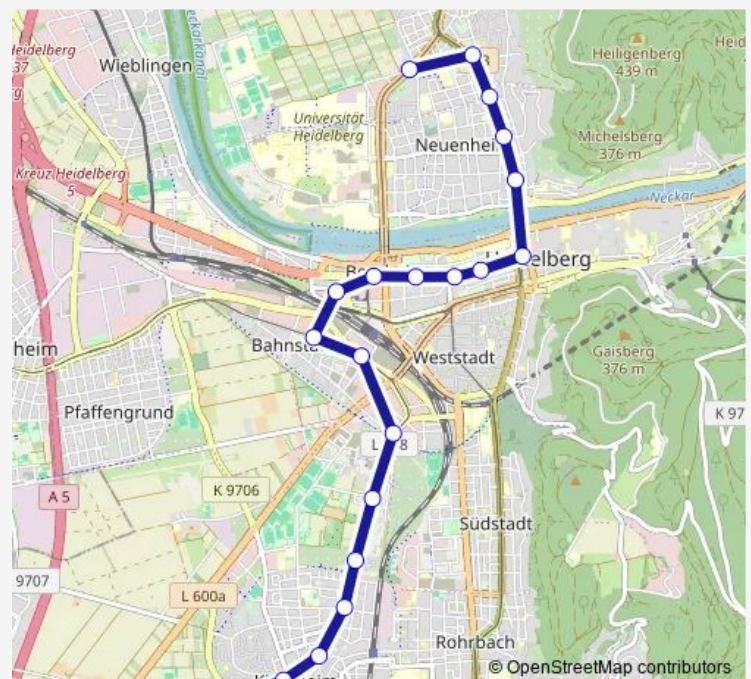

Blumenthalstraße

Kußmaulstraße

Brückenstraße

Bismarckplatz

Altes Hallenbad

Campus Bergheim

Volkshochschule

Betriebshof

Czernybrücke

Gadamerplatz

HD Hauptbahnhof Süd

Rudolf-Diesel-Straße

Messplatz

Ilse-Krall-Straße

Albert-Fritz-Straße

Odenwaldstraße

Friday 05:50-20:00

Saturday 09:10-20:00

Sunday —

Route info

Direction: Heiligenbergschule

Stops: 20

Trip Duration: 0 hour 28 min

26 — HD Bismarckplatz - Messplatz - Kirchheim