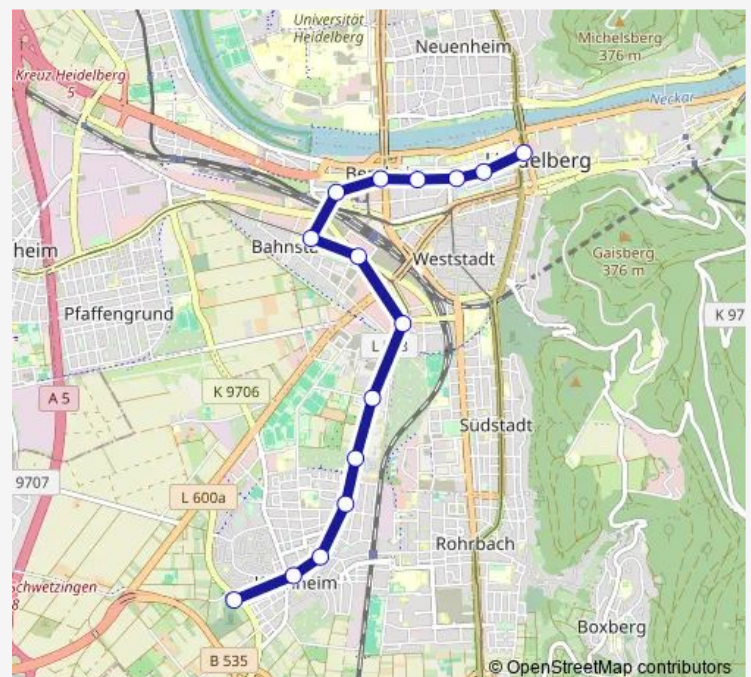

Tram 26 HD Bismarckplatz - Messplatz - Kirchheim

[Go to website](#)

Direction

Kirchheim Friedhof — Bismarckplatz

15 stops

[Open route schedule](#)

Kirchheim Friedhof

Kirchheim Rathaus

Odenwaldstr.

Albert-Fritz-Str.

Ilse-Krall-Str.

Messplatz

Rudolf-Diesel-Str.

HD Hauptbahnhof Süd

Gadamerplatz

Czernybrücke

Betriebshof

Volkshochschule

Römerstr.

Altes Hallenbad

Bismarckplatz

Route schedule

Kirchheim Friedhof — Bismarckplatz

Monday 05:06-23:24

Tuesday 05:06-23:24

Wednesday 05:06-23:24

Thursday 05:06-23:24

Friday 05:06-23:24

Saturday 05:12-23:24

Sunday 06:25-23:24

Route info

Direction: Kirchheim Friedhof

Stops: 15

Trip Duration: 0 hour 20 min