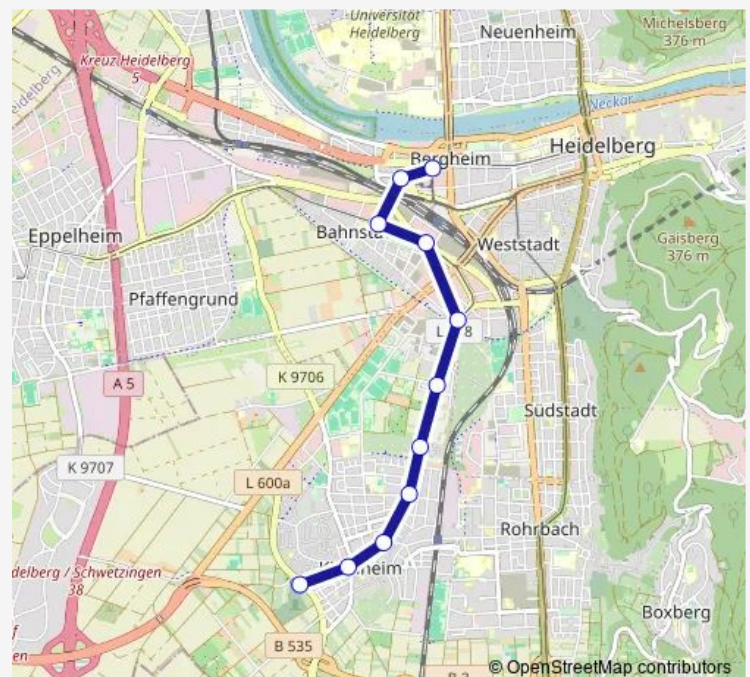

Tram 26 HD Bismarckplatz - Messplatz - Kirchheim

[Go to website](#)

Direction

Betriebshof — Kirchheim Friedhof

11 stops

[Open route schedule](#)

Betriebshof

Czernybrücke

Saturday 04:42-09:02

Sunday 06:12-09:30

Route info

Direction: Betriebshof

Stops: 11

Trip Duration: 0 hour 16 min

Direction

Kirchheim Friedhof — Betriebshof

11 stops

[Open route schedule](#)

Kirchheim Friedhof

Kirchheim Rathaus

Odenwaldstraße

Albert-Fritz-Straße

Ilse-Krall-Straße

Messplatz

Rudolf-Diesel-Straße

HD Hauptbahnhof Süd

Gadamerplatz

Czernybrücke

Betriebshof

Route schedule

Kirchheim Friedhof — Betriebshof

Monday	18:48-00:23 ⁺¹
Tuesday	18:48-00:23 ⁺¹
Wednesday	18:48-00:23 ⁺¹
Thursday	18:48-00:23 ⁺¹
Friday	18:48-00:23 ⁺¹
Saturday	19:48-00:23 ⁺¹
Sunday	23:53-00:23 ⁺¹