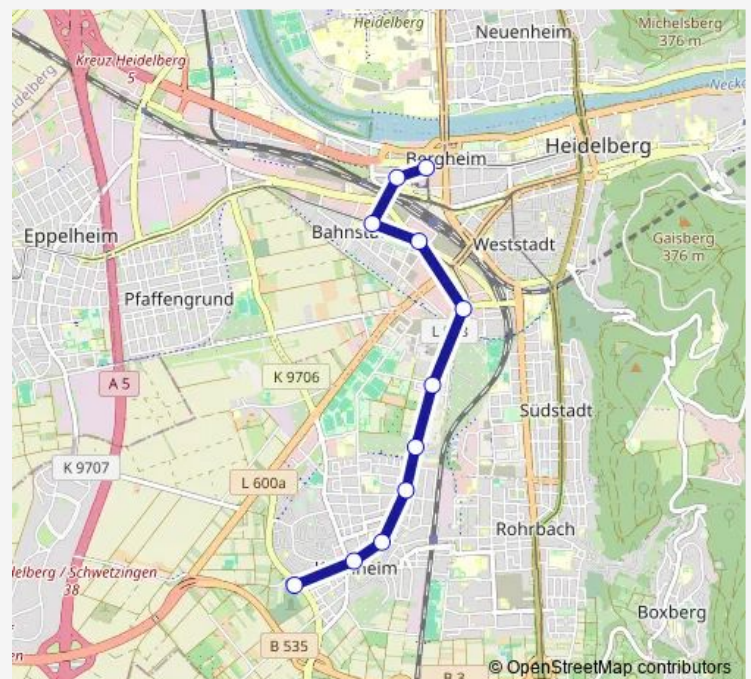

## Tram 26 HD Bismarckplatz - Messplatz - Kirchheim

[Go to website](#)

### Direction

Betriebshof — Kirchheim Friedhof

11 stops

[Open route schedule](#)

Betriebshof

Czernybrücke

Gadamerplatz

HD Hauptbahnhof Süd

### Route schedule

Betriebshof — Kirchheim Friedhof

Monday 04:52-05:12

Tuesday 04:52-05:12

Wednesday 04:52-05:12

Thursday 04:52-05:12

Friday 04:52-05:12

Saturday 04:42-09:02

### Route info

Direction: Betriebshof

Stops: 11

Trip Duration: 0 hour 16 min