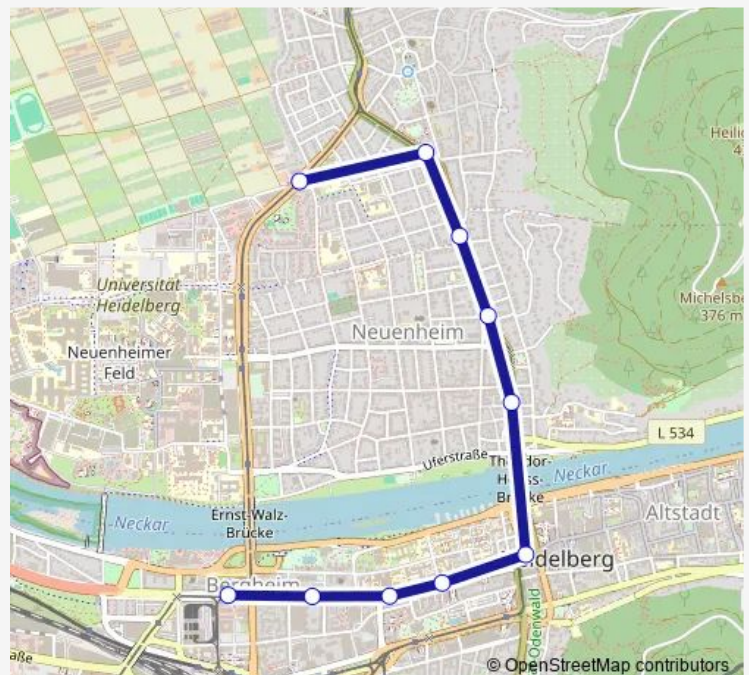

Tram 26 HD Bismarckplatz - Messplatz - Kirchheim

[Go to website](#)

Direction

Heiligenbergschule — Betriebshof

10 stops

[Open route schedule](#)

Heiligenbergschule

Kapellenweg

Blumenthalstraße

Kußmaulstraße

Brückenstraße

Bismarckplatz

Altes Hallenbad

Campus Bergheim

Volkshochschule

Betriebshof

Route schedule

Heiligenbergschule — Betriebshof

Monday —

Tuesday 15:20-15:40

Wednesday —

Thursday —

Friday —

Saturday —

Sunday —

Route info

Direction: Heiligenbergschule

Stops: 10

Trip Duration: 0 hour 12 min

26 Tram time schedules and route maps are available in an offline PDF at busmaps.com. Use the busmaps.com website to see live bus times, train schedule or subway schedule, and step-by-step directions for all public transit in Heidelberg