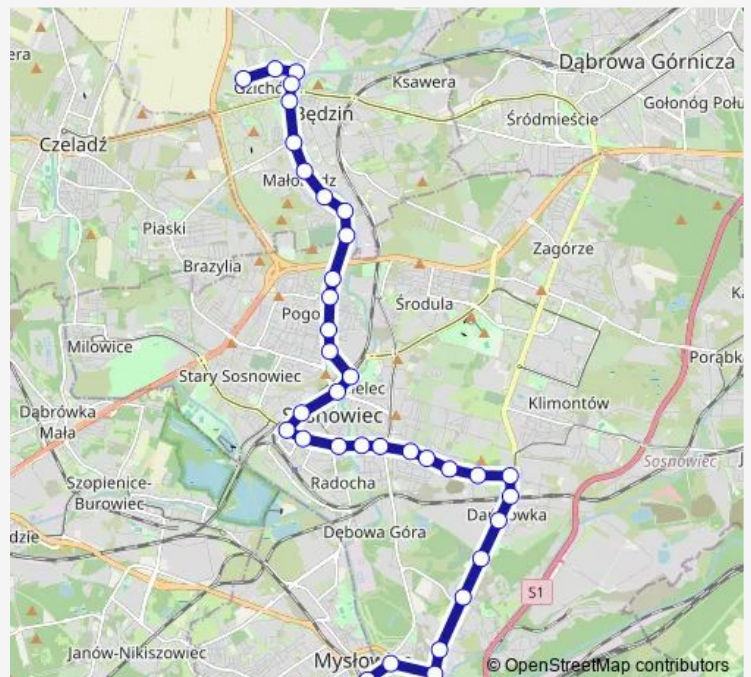

Direction

Mysłowice Dworzec PKP — Osiedle Zamkowe Pętla

33 stops

[Open route schedule](#)

- Mysłowice Dworzec PKP
- Modrzejów Pastewna
- Niwka Kościół
- Niwka Fabryka
- Niwka Pawiak
- Niwka Cmentarz Komunalny
- Dańdówka Osiedle
- Dańdówka Dworzec PKP
- Dańdówka Skrzyżowanie
- Dańdówka Cmentarz
- Dębowa Góra Tabelna
- Dębowa Góra Zakopiańska
- Sosnowiec Osiedle Wanda
- Sosnowiec Rondo Ludwik
- Sosnowiec Sąd
- Sosnowiec Ostrogórska
- Sosnowiec Małachowskiego
- Sosnowiec Aleja Zwycięstwa
- Sosnowiec Estakada
- Sielec Park
- Pogoń Mariacka

Route schedule

Mysłowice Dworzec PKP — Osiedle Zamkowe Pętla

Monday	23:17-23:42
Tuesday	16:51-23:42
Wednesday	23:17-23:42
Thursday	23:17-23:42
Friday	23:17-23:42
Saturday	17:31-23:42
Sunday	23:17-23:42

Route info

Direction: Mysłowice Dworzec PKP

Stops: 33

Trip Duration: 0 hour 45 min

Pogoń Kościół

Pogoń Rybna

Pogoń Akademiki

Będzin Cmentarz Komunalny

Będzin Słowiańska

Będzin Szybowa

Będzin Krasickiego

Będzin Stadion

Będzin Rondo

Będzin Muzeum

Osiedle Zamkowe Jasielska

Osiedle Zamkowe Pętla

Direction