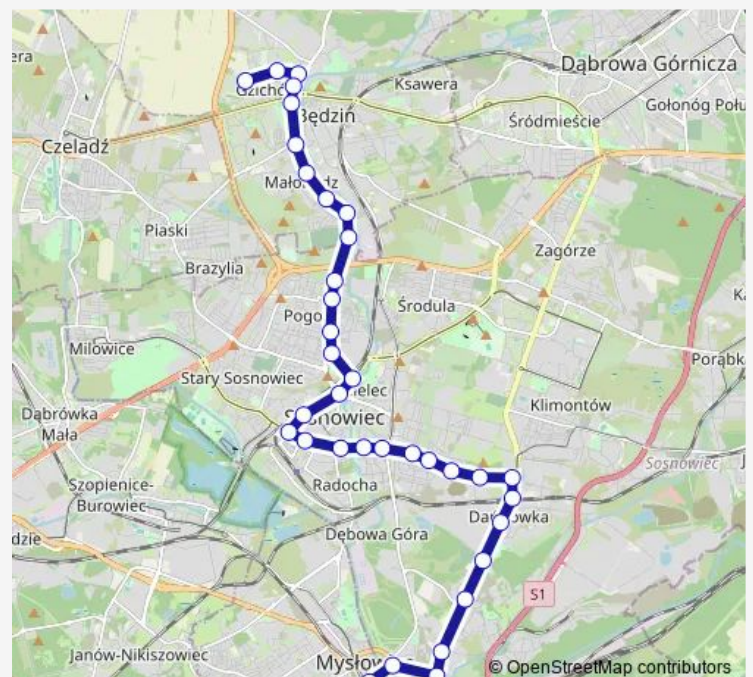

Direction

Mysłowice Dworzec Pkp — Osiedle Zamkowe Pętla

33 stops

[Open route schedule](#)

Mysłowice Dworzec Pkp

Modrzejów Pastewna

Niwka Kościół

Niwka Fabryka

Niwka Pawiak

Niwka Cmentarz Komunalny

Dańdówka Osiedle

Dańdówka Dworzec Pkp

Dańdówka Skrzyżowanie

Dańdówka Cmentarz

Dębowa Góra Tabelna

Dębowa Góra Zakopiańska

Sosnowiec Osiedle Wanda

Sosnowiec Rondo Ludwik

Sosnowiec Sąd

Sosnowiec Ostrogórska

Sosnowiec Małachowskiego

Sosnowiec Aleja Zwycięstwa

Sosnowiec Estakada

Sielec Park

Pogoń Mariacka

Route schedule

Mysłowice Dworzec Pkp — Osiedle Zamkowe Pętla

Monday 23:17-23:42

Tuesday 16:51-23:42

Wednesday 23:17-23:42

Thursday 23:17-23:42

Friday 23:17-23:42

Saturday 17:31-23:42

Sunday 23:17-23:42

Route info

Direction: Mysłowice Dworzec Pkp

Stops: 33

Trip Duration: 0 hour 46 min