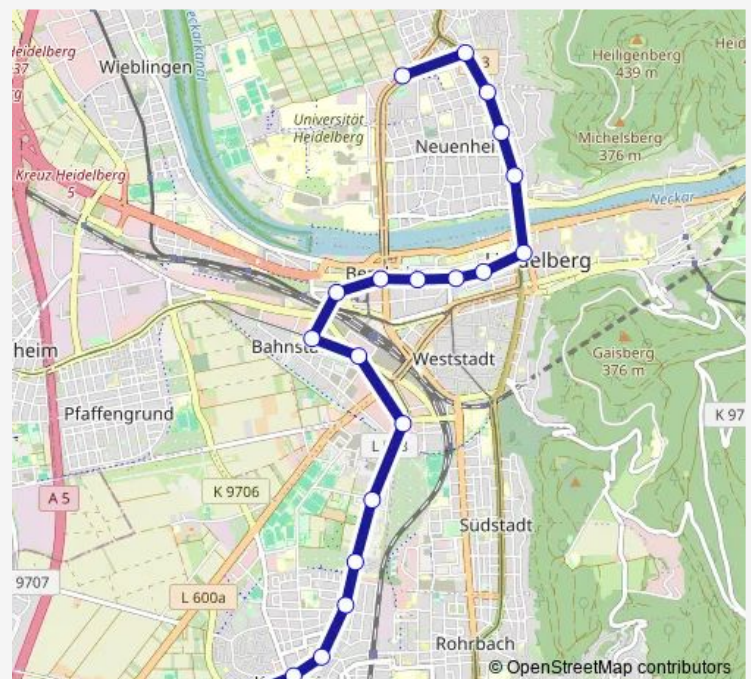

Betriebshof

Volkshochschule

Campus Bergheim

Altes Hallenbad

Bismarckplatz

Brückenstraße

Kußmaulstraße

Blumenthalstraße

Friday 05:18-20:18

Saturday 08:38-20:18

Sunday —

Route info

Direction: Kirchheim Friedhof

Stops: 20

Trip Duration: 0 hour 28 min

26 — HD Bismarckplatz - Messplatz - Kirchheim

Ilse-Krall-Straße

Messplatz

Rudolf-Diesel-Straße

HD Hauptbahnhof Süd

Gadamerplatz

Czernybrücke

Betriebshof

Volkshochschule

Tuesday 05:20-23:48

Wednesday 05:20-23:48

Thursday 05:20-23:48

Friday 05:20-23:48

Saturday 05:30-23:48

Sunday 06:30-23:48

Route info

Direction: Hans-Thoma-Platz