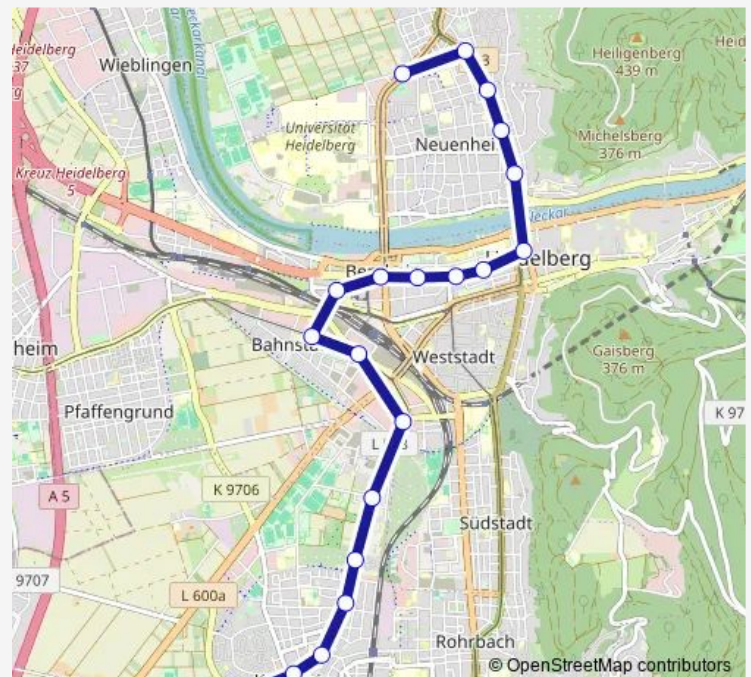

Ilse-Krall-Straße

Messplatz

Rudolf-Diesel-Straße

HD Hauptbahnhof Süd

Gadamerplatz

Czernybrücke

Betriebshof

Volkshochschule

Campus Bergheim

Altes Hallenbad

Bismarckplatz

Brückenstraße

Kußmaulstraße

Blumenthalstraße

Kapellenweg

Heiligenbergschule

### Route info

Direction: Kirchheim Friedhof

Stops: 20

Trip Duration: 0 hour 28 min

26 — HD Bismarckplatz - Messplatz - Kirchheim

## Route schedule

Hans-Thoma-Platz — Kirchheim Friedhof

Monday 05:20-23:48

Tuesday 05:20-23:48

Wednesday 05:20-23:48

Thursday 05:20-23:48

Friday 05:20-23:48

Saturday 05:30-23:48