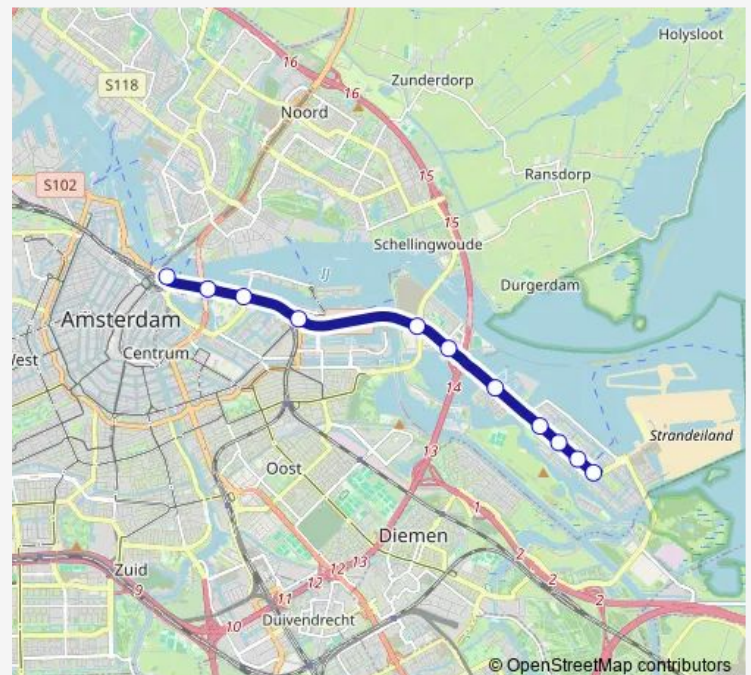

Tram 26 Lijn 26

[Go to website](#)**Direction**

Amsterdam, Ijburg — Amsterdam, Centraal Station

11 stops

[Open route schedule](#)

Amsterdam, Ijburg

Amsterdam, Lumierestraat

Amsterdam, Diemerparklaan

Amsterdam, Vennepluimstraat

Amsterdam, Steigereiland

Amsterdam, Bob Haarmslaan

Amsterdam, Zuiderzeeweg

Amsterdam, Rietlandpark

Amsterdam, Kattenburgerstraat

Amsterdam, Muziekgeb. Bimhuis

Amsterdam, Centraal Station

Route schedule

Amsterdam, Ijburg — Amsterdam, Centraal Station

Monday 05:40-00:20⁺¹Tuesday 05:40-00:20⁺¹Wednesday 05:40-00:20⁺¹Thursday 05:40-00:20⁺¹Friday 05:40-00:20⁺¹Saturday 06:40-00:19⁺¹Sunday 07:20-00:20⁺¹**Route info**

Direction: Amsterdam, Ijburg

Stops: 11

Trip Duration: 0 hour 17 min

■ 26 — Lijn 26

BusMaps

Direction

Amsterdam, Ijburg — Amsterdam, Centraal Station

11 stops