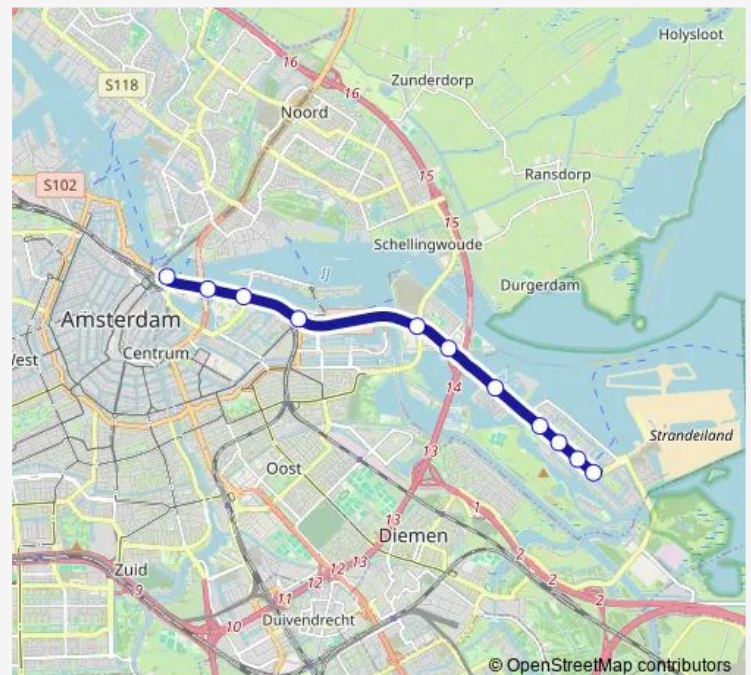

Tram 26 Lijn 26

[Go to website](#)**Direction**

Amsterdam, Ijburg — Amsterdam, Centraal Station

11 stops

[Open route schedule](#)

Amsterdam, Ijburg

Amsterdam, Lumierestraat

Amsterdam, Diemerparklaan

Amsterdam, Vennepluimstraat

Amsterdam, Steigereiland

Amsterdam, Bob Haarmslaan

Amsterdam, Zuiderzeeweg

Amsterdam, Rietlandpark

Amsterdam, Kattenburgerstraat

Amsterdam, Muziekgeb. Bimhuis

Amsterdam, Centraal Station

Route schedule

Amsterdam, Ijburg — Amsterdam, Centraal Station

Monday 05:40-00:20⁺¹Tuesday 05:40-00:20⁺¹Wednesday 05:40-00:20⁺¹Thursday 05:40-00:20⁺¹Friday 05:40-00:20⁺¹Saturday 06:40-00:19⁺¹Sunday 07:20-00:20⁺¹**Route info**

Direction: Amsterdam, Ijburg

Stops: 11

Trip Duration: 0 hour 17 min

■ 26 — Lijn 26

BusMaps

Direction

Amsterdam, Centraal Station — Amsterdam, Ijburg

11 stops