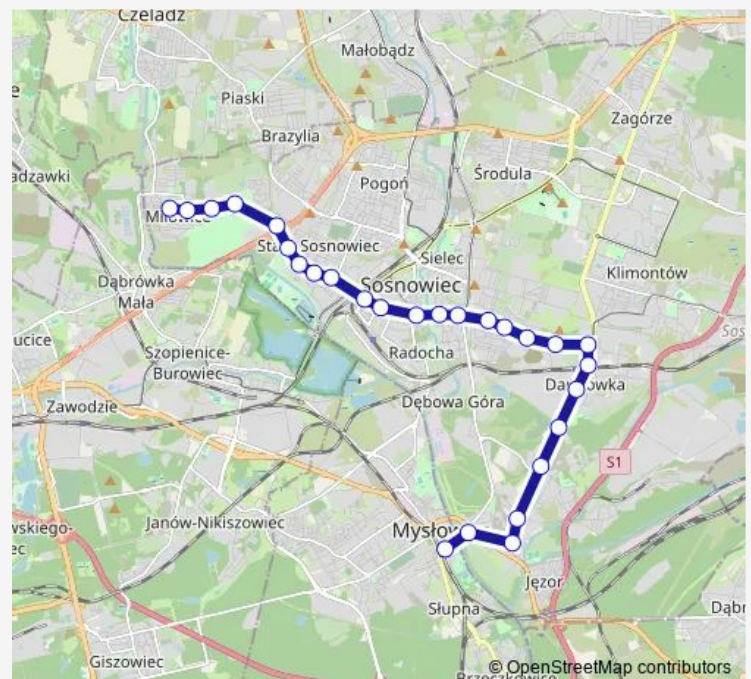

Sosnowiec Sąd

Sosnowiec Rondo Ludwik

Sosnowiec Osiedle Wanda

Dębowa Góra Zakopiańska

Dębowa Góra Tabelna

Dańdówka Cmentarz

Dańdówka Skrzyżowanie

Dańdówka Dworzec PKP

Dańdówka Osiedle

Route schedule

Milowice Pętla — Niwka Kościół

Monday	—
Tuesday	04:15-23:09
Wednesday	04:15-23:09
Thursday	04:15-23:09
Friday	04:15-23:09
Saturday	—
Sunday	—

Route info

Direction: Milowice Pętla

Stops: 25

Trip Duration: 0 hour 34 min

Niwka Cmentarz Komunalny

Niwka Pawiak

Niwka Fabryka

Niwka Kościół

Direction

Mysłowice Dworzec PKP — Milowice Pętla