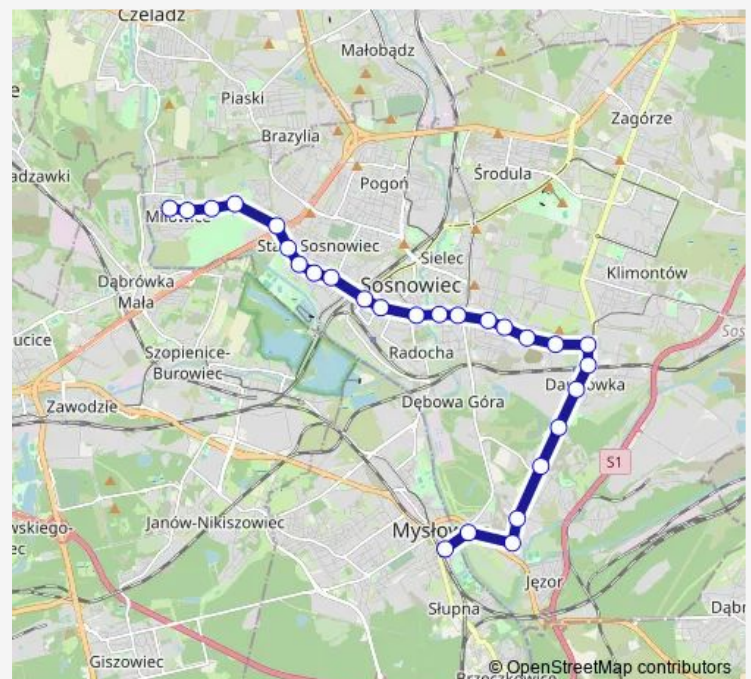

Dańdówka Osiedle

Route schedule

Milowice Pętla — Niwka Kościół

Monday —

Tuesday 04:15-23:09

Wednesday 04:15-23:09

Thursday 04:15-23:09

Friday 04:15-23:09

Saturday —

Sunday —

Route info

Direction: Milowice Pętla

Stops: 25

Trip Duration: 0 hour 34 min

Niwka Cmentarz Komunalny

Niwka Pawiak

Niwka Fabryka

Niwka Kościół

Direction

Mysłowice Dworzec Pkp — Milowice Pętla

28 stops

[Open route schedule](#)

Mysłowice Dworzec Pkp

Modrzejów Pastewna